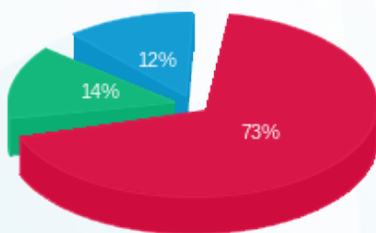

23/12/19 תאריך הפקה:
21/11/19 תאריך קריאה נוכחית:
25/10/19 תאריך קריאה קודמת:

שם דייר: בילבונג
שם אתר: מול זכרון

לקוח/ה נכבד/ה, אנו מתכבדים להגיש את חישוב צריכת החשמל לתקופה 25/10/19 - 21/11/19:

בילבונג - 5 - 81005601(3x80)

סוג תעריף	סוג צריכה	קריאה קודמת	קריאה נוכחית	סה"כ צריכה בקוט"ש	מחיר לקוט"ש בא"ג	סה"כ לתשלום
פרטי חשבון עבור תאריכים:						
777	פסגה	25/10/19	21/11/19	1,282.66	47.67	611.44 ₪
778	גבע	12,750.10	13,051.77	301.66	39.50	119.16 ₪
779	שפל	23,129.21	23,445.83	316.62	32.70	103.53 ₪

סה"כ לדייר:

פסגה	גבע	שפל	סה"כ	שיא ביקוש
1,282.66	301.66	316.62	1,900.94	3.88
611.44 ₪	119.16 ₪	103.53 ₪	834.13 ₪	

סה"כ צריכה
סה"כ לתשלום

195.61 ₪	תשלום קבוע	
3.90 ₪	תשלום עבור גודל חיבור בKVA (3x80)	
1,033.64 ₪	סה"כ לתשלום	לא כולל מע"מ

התפלגות חיוב בש"ח לפי תע"ז