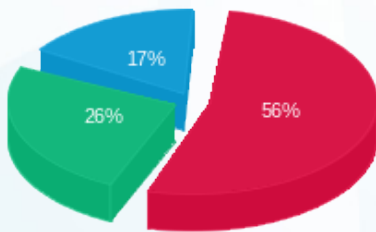

23/12/19 תאריך הפקה:
30/11/19 תאריך קריאה נוכחית:
22/11/19 תאריך קריאה קודמת:

שם דייר: בילבונג
שם אתר: מול זכרון

לקוח/ה נכבד/ה, אנו מתכבדים להגיש את חישוב צריכת החשמל לתקופה 22/11/19 - 30/11/19:

בילבונג - 5 - 81005601(3x80)

סוג תעריף	סוג צריכה	קריאה קודמת	קריאה נוכחית	סה"כ צריכה בקוט"ש	מחיר לקוט"ש בא"ג	סה"כ לתשלום
פרטי חשבון עבור תאריכים:						
777	פסגה	22/11/19	30/11/19	464.58	47.67	221.46 ₪
778	גבע	13,051.77	13,315.25	263.48	39.50	104.07 ₪
779	שפל	23,445.83	23,653.26	207.43	32.70	67.83 ₪

סה"כ לדייר:

פסגה	גבע	שפל	סה"כ	שיא ביקוש
464.58	263.48	207.43	935.49	3.99
221.46 ₪	104.07 ₪	67.83 ₪	393.37 ₪	

סה"כ צריכה
סה"כ לתשלום

195.61 ₪	תשלום קבוע	
1.25 ₪	תשלום עבור גודל חיבור בKVA (3x80)	
590.23 ₪	סה"כ לתשלום	לא כולל מע"מ

התפלגות חיוב בש"ח לפי תעו"ז