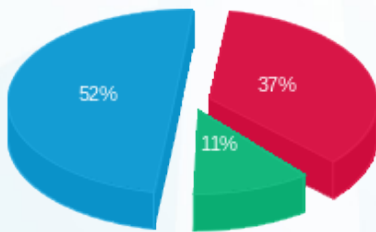

04/02/20 תאריך הפקה:
31/01/20 תאריך קריאה נוכחית:
01/01/20 תאריך קריאה קודמת:

שם דייר: בזק
שם אתר: מחצית היובל

לקוח/ה נכבד/ה, אנו מתכבדים להגיש את חישוב צריכת החשמל לתקופה 01/01/20 - 31/01/20:

בזק - 1 - 13127934(0x0)

סוג תעריף	סוג צריכה	קריאה קודמת	קריאה נוכחית	סה"כ צריכה בקוט"ש	מחיר לקוט"ש בא"ג	סה"כ לתשלום
פרטי חשבון עבור תאריכים:						
777	פסגה	01/01/20	31/01/20	90.10	93.10	83.88 ₪
778	גבע	5,591.80	5,638.20	46.40	56.22	26.09 ₪
779	שפל	17,429.30	17,770.70	341.40	34.70	118.47 ₪

סה"כ לדייר:

פסגה	גבע	שפל	סה"כ	שיא ביקוש
90.10	46.40	341.40	477.90	
83.88 ₪	26.09 ₪	118.47 ₪	228.43 ₪	

סה"כ צריכה
סה"כ לתשלום

183.91 ₪	תשלום קבוע	
0.00 ₪	תשלום עבור גודל חיבור בKVA (0x0)	
412.34 ₪	סה"כ לתשלום	לא כולל מע"מ

התפלגות חיוב בש"ח לפי תעו"ז