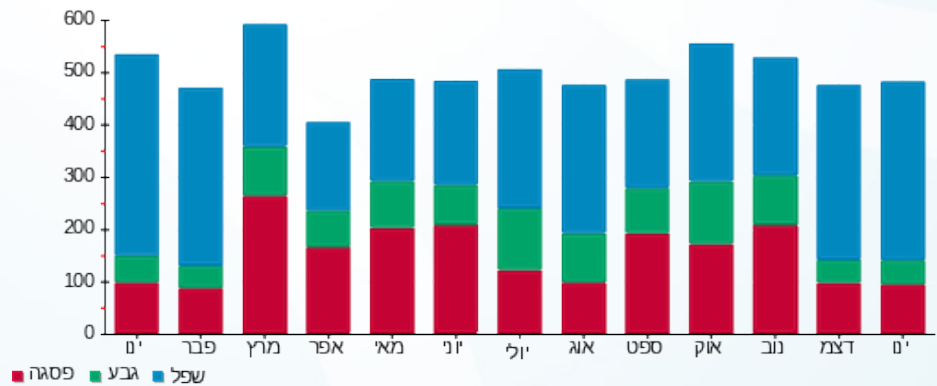

סה"כ לדייר:

פסגה	גבע	שפל	סה"כ	שיא ביקוש
90.10	46.40	341.40	477.90	
83.88 ₪	26.09 ₪	118.47 ₪	228.43 ₪	

סה"כ צריכה
 סה"כ לתשלום

183.91 ₪	תשלום קבוע	
0.00 ₪	תשלום עבור גודל חיבור בKVA (0x0)	
412.34 ₪	סה"כ לתשלום	לא כולל מע"מ

התפלגות חיוב בש"ח לפי תעו"ז

■ פסגה (83.88 ₪)
 ■ גבע (26.09 ₪)
 ■ שפל (118.47 ₪)

הסטוריית צריכה בקוט"ש

■ פסגה ■ גבע ■ שפל