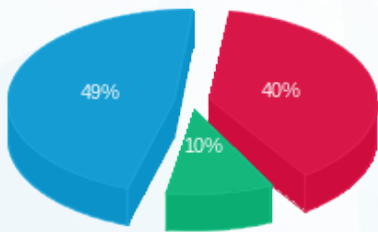

01/03/20 תאריך הפקה:
29/02/20 תאריך קריאה נוכחית:
01/02/20 תאריך קריאה קודמת:

שם דייר: קופיקס
שם אתר: לגעת באוכל

לקוח/ה נכבד/ה, אנו מתכבדים להגיש את חישוב צריכת החשמל לתקופה 29/02/20 - 01/02/20:

4 - 14155766(0x0)

סוג תעריף	סוג צריכה	קריאה קודמת	קריאה נוכחית	סה"כ צריכה בקוט"ש	מחיר לקוט"ש בא"ג	סה"כ לתשלום
פרטי חשבון עבור תאריכים:						
777	פסגה	01/02/20	29/02/20	977.90	93.10	910.42 ₪
778	גבע	86,336.40	86,752.30	415.90	56.22	233.82 ₪
779	שפל	166,460.20	169,658.90	3,198.70	34.70	1,109.95 ₪

סה"כ לדייר:

פסגה	גבע	שפל	סה"כ	שיא ביקוש
977.90	415.90	3,198.70	4,592.50	14.58
910.42 ₪	233.82 ₪	1,109.95 ₪	2,254.19 ₪	

סה"כ צריכה
סה"כ לתשלום

50.00 ₪	תשלום קבוע	
0.00 ₪	תשלום עבור גודל חיבור בKVA (0x0)	
2,304.19 ₪	סה"כ לתשלום	לא כולל מע"מ

התפלגות חיוב בש"ח לפי תע"ז