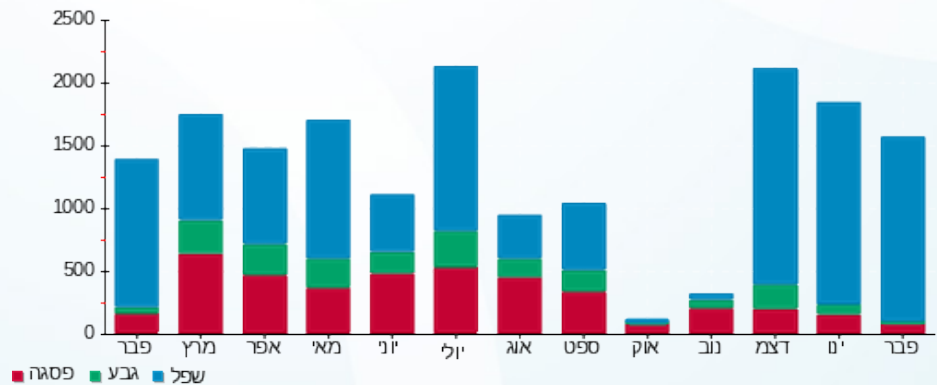

סה"כ לתשלום	מחיר לקוט"ש בא"ג	סה"כ צריכה בקוט"ש	קריאה נוכחית	קריאה קודמת	סוג צריכה	סוג תעריף
			29/02/20	01/02/20	פרטי חשבון עבור תאריכים:	
₪ 66.19	93.10	71.10	10,413.90	10,342.80	פסגה	777
₪ 4.50	56.22	8.00	5,169.10	5,161.10	גבע	778
₪ 511.86	34.70	1,475.10	28,325.00	26,849.90	שפל	779

סה"כ לדייר:

שיא ביקוש	סה"כ	שפל	גבע	פסגה
44.71	1,554.20	1,475.10	8.00	71.10
	₪ 582.55	₪ 511.86	₪ 4.50	₪ 66.19

סה"כ צריכה
 סה"כ לתשלום

₪ 200.95	תשלום קבוע	
₪ 2.59	תשלום עבור גודל חיבור ב KVA (3x25)	
0.981	מקדם הספק	
₪ 0.00	תשלום עבור מקדם הספק	
₪ 786.09	סה"כ לתשלום	לא כולל מע"מ

התפלגות חיוב בש"ח לפי תעו"ז

פסגה (₪ 66.19) ■
 גבע (₪ 4.50) ■
 שפל (₪ 511.86) ■

הסטוריית צריכה בקוט"ש

פסגה ■ גבע ■ שפל