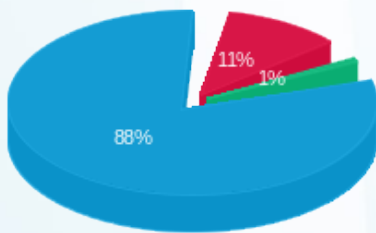

01/03/20 תאריך הפקה:
29/02/20 תאריך קריאה נוכחית:
01/02/20 תאריך קריאה קודמת:

שם דייר: קדרות
שם אתר: תפן מבנה 1

לקוח/ה נכבד/ה, אנו מתכבדים להגיש את חישוב צריכת החשמל לתקופה 01/02/20 - 29/02/20:

קדרות - 3 - 16193825 (3x25)

סה"כ לתשלום	מחיר לקוט"ש בא"ג	סה"כ צריכה בקוט"ש	קריאה נוכחית	קריאה קודמת	סוג צריכה	סוג תעריף
			29/02/20	01/02/20	פרטי חשבון עבור תאריכים:	
₪ 66.19	93.10	71.10	10,413.90	10,342.80	פסגה	777
₪ 4.50	56.22	8.00	5,169.10	5,161.10	גבע	778
₪ 511.86	34.70	1,475.10	28,325.00	26,849.90	שפל	779

סה"כ לדייר:

שיא ביקוש	סה"כ	שפל	גבע	פסגה
44.71	1,554.20	1,475.10	8.00	71.10
	₪ 582.55	₪ 511.86	₪ 4.50	₪ 66.19

סה"כ צריכה
סה"כ לתשלום

₪ 200.95	תשלום קבוע	
₪ 2.59	תשלום עבור גודל חיבור ב KVA (3x25)	
0.981	מקדם הספק	
₪ 0.00	תשלום עבור מקדם הספק	
₪ 786.09	סה"כ לתשלום	לא כולל מע"מ

התפלגות חיוב בש"ח לפי תעו"ז