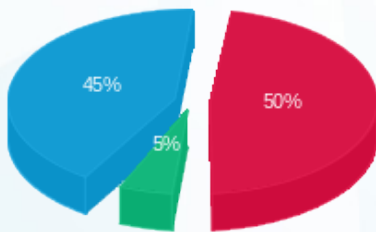

סה"כ לדיר:

פסגה	גבע	שפל	סה"כ	שיא ביקוש
407.90	71.60	977.60	1,457.10	7.91
379.75 ₪	40.25 ₪	339.23 ₪	759.24 ₪	

סה"כ צריכה

סה"כ לתשלום

200.95 ₪	<b>תשלום קבוע</b>	
6.53 ₪	<b>תשלום עבור גודל חיבור בKVA (3x63)</b>	
966.71 ₪	<b>סה"כ לתשלום</b>	<b>לא כולל מע"מ</b>

התפלגות חיוב בש"ח לפי תעו"ז

- פסגה (379.75 ₪) - 45%
- גבע (40.25 ₪) - 50%
- שפל (339.23 ₪) - 5%

הסטוריית צריכה בקוט"ש