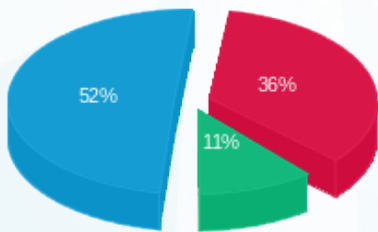

08/03/20 תאריך הפקה:
29/02/20 תאריך קריאה נוכחית:
01/02/20 תאריך קריאה קודמת:

שם דייר: בזק
שם אתר: מחצית היובל

לקוח/ה נכבד/ה, אנו מתכבדים להגיש את חישוב צריכת החשמל לתקופה 01/02/20 - 29/02/20:

בזק - 1 - 13127934(0x0)

סוג תעריף	סוג צריכה	קריאה קודמת	קריאה נוכחית	סה"כ צריכה בקוט"ש	מחיר לקוט"ש בא"ג	סה"כ לתשלום
		01/02/20	29/02/20			
777	פסגה	10,541.50	10,618.10	76.60	93.10	71.31 ₪
778	גבע	5,638.20	5,677.50	39.30	56.22	22.09 ₪
779	שפל	17,770.70	18,067.00	296.30	34.70	102.82 ₪

סה"כ לדייר:

פסגה	גבע	שפל	סה"כ	שיא ביקוש
76.60	39.30	296.30	412.20	
71.31 ₪	22.09 ₪	102.82 ₪	196.23 ₪	

סה"כ צריכה
סה"כ לתשלום

183.91 ₪	תשלום קבוע	
0.00 ₪	תשלום עבור גודל חיבור בKVA (0x0)	
380.14 ₪	סה"כ לתשלום	לא כולל מע"מ

התפלגות חיוב בש"ח לפי תעו"ז