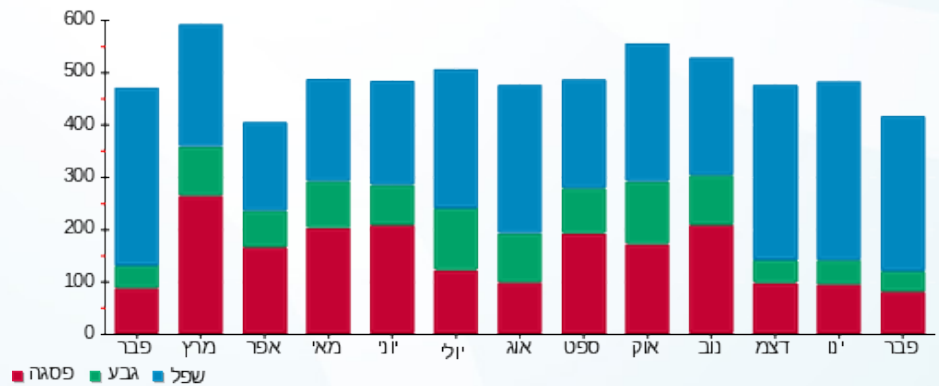

סה"כ לדייר:

פסגה	גבע	שפל	סה"כ	שיא ביקוש
76.60	39.30	296.30	412.20	
71.31 ₪	22.09 ₪	102.82 ₪	196.23 ₪	

סה"כ צריכה
 סה"כ לתשלום

183.91 ₪	תשלום קבוע	
0.00 ₪	תשלום עבור גודל חיבור בKVA (0x0)	
380.14 ₪	סה"כ לתשלום	לא כולל מע"מ

התפלגות חיוב בש"ח לפי תעו"ז

פסגה (71.31 ₪) ■
 גבע (22.09 ₪) ■
 שפל (102.82 ₪) ■

הסטוריית צריכה בקוט"ש

פסגה ■ גבע ■ שפל