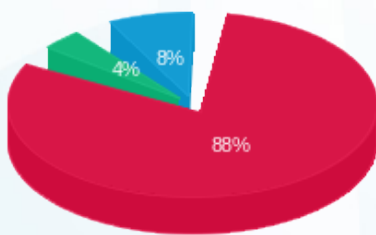

סה"כ לדייר:

פסגה	גבע	שפל	סה"כ	שיא ביקוש
233.25	12.55	31.62	277.42	16.88
105.99 ₪	4.72 ₪	9.82 ₪	120.54 ₪	

סה"כ צריכה

סה"כ לתשלום

80.38 ₪	תשלום קבוע	
4.47 ₪	תשלום עבור גודל חיבור בKVA (3x100)	
205.38 ₪	סה"כ לתשלום	לא כולל מע"מ

התפלגות חיוב בש"ח לפי תע"ז

■ פסגה (105.99 ₪)
 ■ גבע (4.72 ₪)
 ■ שפל (9.82 ₪)

הסטוריית צריכה בקוט"ש