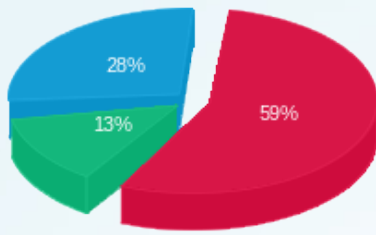

התפלגות חיוב בש"ח לפי תעו"ז