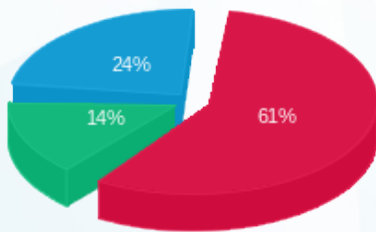

01/04/20 תאריך הפקה:
31/03/20 תאריך קריאה נוכחית:
01/03/20 תאריך קריאה קודמת:

שם דייר: NOIZZ BY MANIA
שם אתר: עין שמר

לקוח/ה נכבד/ה, אנו מתכבדים להגיש את חישוב צריכת החשמל לתקופה 01/03/20 - 31/03/20:

NOIZZ BY MANIA - (3x63)15129230 - 5

סוג תעריף	סוג צריכה	קריאה קודמת	קריאה נוכחית	סה"כ צריכה בקוט"ש	מחיר לקוט"ש בא"ג	סה"כ לתשלום
פרטי חשבון עבור תאריכים:						
777	פסגה	01/03/20	31/03/20	514.80	45.44	233.93 ₪
778	גבע	7,613.10	7,757.10	144.00	37.65	54.22 ₪
779	שפל	14,372.20	14,670.60	298.40	31.07	92.71 ₪

סה"כ לדייר:

פסגה	גבע	שפל	סה"כ	שיא ביקוש
514.80	144.00	298.40	957.20	7.16
233.93 ₪	54.22 ₪	92.71 ₪	380.85 ₪	

סה"כ צריכה
סה"כ לתשלום

200.95 ₪	תשלום קבוע	
6.98 ₪	תשלום עבור גודל חיבור בKVA (3x63)	
588.78 ₪	סה"כ לתשלום	לא כולל מע"מ

התפלגות חיוב בש"ח לפי תעו"ז