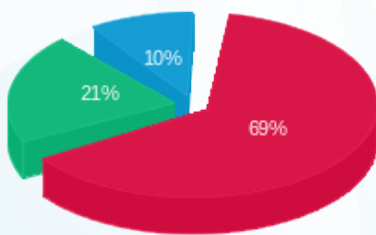

16/04/20 תאריך הפקה:
31/03/20 תאריך קריאה נוכחית:
01/03/20 תאריך קריאה קודמת:

שם דייר: פלאפון חדש
שם אתר: עזריאלי רמלה

לקוח/ה נכבד/ה, אנו מתכבדים להגיש את חישוב צריכת החשמל לתקופה 01/03/20 - 31/03/20:

פלאפון - 11 - 13080892 (3x63)

סוג תעריף	סוג צריכה	קריאה קודמת	קריאה נוכחית	סה"כ צריכה בקוט"ש	מחיר לקוט"ש בא"ג	סה"כ לתשלום
		01/03/20	31/03/20			
777	פסגה	27,603.60	27,977.00	373.40	45.44	169.67 ₪
778	גבע	9,849.00	9,987.90	138.90	37.65	52.30 ₪
779	שפל	10,568.20	10,649.40	81.20	31.07	25.23 ₪

סה"כ לדייר:

פסגה	גבע	שפל	סה"כ	שיא ביקוש
373.40	138.90	81.20	593.50	4.47
169.67 ₪	52.30 ₪	25.23 ₪	247.20 ₪	

סה"כ צריכה
סה"כ לתשלום

200.95 ₪	תשלום קבוע	
6.98 ₪	תשלום עבור גודל חיבור בKVA (3x63)	
455.13 ₪	סה"כ לתשלום	לא כולל מע"מ

התפלגות חיוב בש"ח לפי תע"ז