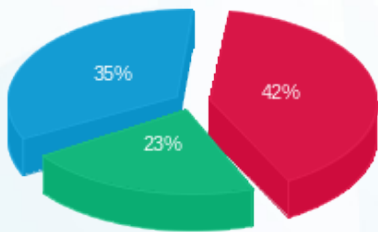

22/04/20 תאריך הפקה:
17/04/20 תאריך קריאה נוכחית:
13/03/20 תאריך קריאה קודמת:

שם דייר: ספקולו חדש
שם אתר: העיר העתיקה קיסריה

לקוח/ה נכבד/ה, אנו מתכבדים להגיש את חישוב צריכת החשמל לתקופה 17/04/20 - 13/03/20:

ספקולו - 1 - 17312822 (3x400)

סה"כ לתשלום	מחיר לקוט"ש בא"ג	סה"כ צריכה בקוט"ש	קריאה נוכחית	קריאה קודמת	סוג צריכה	סוג תעריף
			17/04/20	13/03/20		פרטי חשבון עבור תאריכים:
₪ 339.44	45.44	747.00	1,208.50	461.50	פסגה	777
₪ 180.46	37.65	479.30	631.30	152.00	גבע	778
₪ 281.43	31.07	905.80	1,413.10	507.30	שפל	779

סה"כ לדייר:

שיא ביקוש	סה"כ	שפל	גבע	פסגה
24.16	2,132.10	905.80	479.30	747.00
	₪ 801.33	₪ 281.43	₪ 180.46	₪ 339.44

סה"כ צריכה
סה"כ לתשלום

₪ 195.61	תשלום קבוע	
₪ 51.45	תשלום עבור גודל חיבור בKVA (3x400)	
₪ 1,048.38	סה"כ לתשלום	לא כולל מע"מ

התפלגות חיוב בש"ח לפי תע"ז