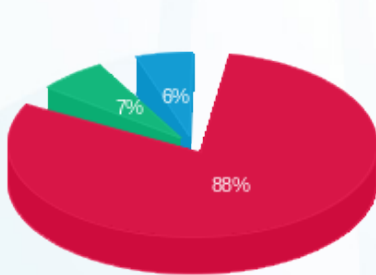

28/04/20 תאריך הפקה:
31/03/20 תאריך קריאה נוכחי:
01/03/20 תאריך קריאה קודמת:

שם דייר: פארק 770 - מזגנים
שם אתר: שער העיר

לקוח/ה נכבד/ה, אנו מתכבדים להגיש את חישוב צריכת החשמל לתקופה 01/03/20 - 31/03/20:

פארק 770 - מזגנים - 2 - 19093347(3x80)

סוג תעריף	סוג צריכה	קריאה קודמת	קריאה נוכחית	סה"כ צריכה בקוט"ש	מחיר לקוט"ש בא"ג	סה"כ לתשלום
פרטי חשבון עבור תאריכים:						
777	פסגה	01/03/20	31/03/20	172.70	45.44	78.47 ₪
778	גבע	0.00	15.80	15.80	37.65	5.95 ₪
779	שפל	0.00	15.90	15.90	31.07	4.94 ₪

סה"כ לדייר:

פסגה	גבע	שפל	סה"כ	שיא ביקוש
172.70	15.80	15.90	204.40	4.04
78.47 ₪	5.95 ₪	4.94 ₪	89.36 ₪	

סה"כ צריכה
סה"כ לתשלום

200.95 ₪	תשלום קבוע	
8.86 ₪	תשלום עבור גודל חיבור בKVA (3x80)	
299.17 ₪	סה"כ לתשלום	לא כולל מע"מ

התפלגות חיוב בש"ח לפי תע"ז