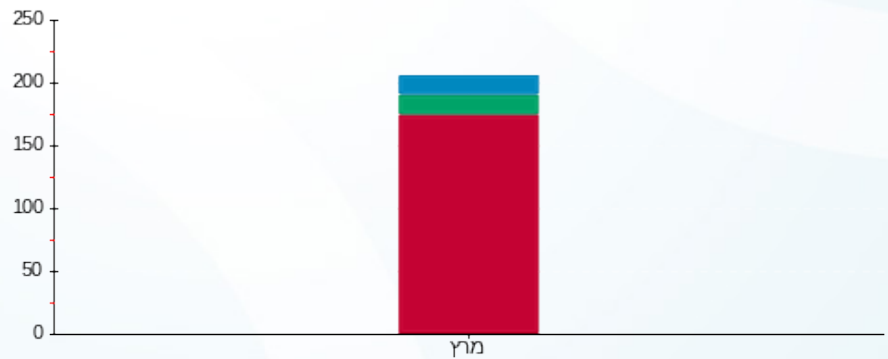

סה"כ לדייר:

פסגה	גבע	שפל	סה"כ	שיא ביקוש
172.70	15.80	15.90	204.40	4.04
78.47 ₪	5.95 ₪	4.94 ₪	89.36 ₪	

סה"כ צריכה  
 סה"כ לתשלום

200.95 ₪	<b>תשלום קבוע</b>	
8.86 ₪	<b>תשלום עבור גודל חיבור בKVA (3x80)</b>	
299.17 ₪	<b>סה"כ לתשלום</b>	<b>לא כולל מע"מ</b>

התפלגות חיוב בש"ח לפי תע"ז

■ פסגה (78.47 ₪)  
 ■ גבע (5.95 ₪)  
 ■ שפל (4.94 ₪)

הסטוריית צריכה בקוט"ש

■ פסגה ■ גבע ■ שפל