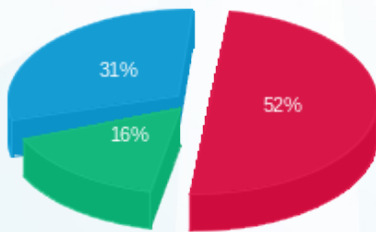

01/05/20 תאריך הפקה:
30/04/20 תאריך קריאה נוכחית:
01/04/20 תאריך קריאה קודמת:

שם דייר: הפינה המתוקה של רום
שם אתר: טיטניום פולג

לקוח/ה נכבד/ה, אנו מתכבדים להגיש את חישוב צריכת החשמל לתקופה 01/04/20 - 30/04/20:

הפינה המתוקה של רום - 1 - 19051909(3x40)

סה"כ לתשלום	מחיר לקוט"ש בא"ג	סה"כ צריכה בקוט"ש	קריאה נוכחית	קריאה קודמת	סוג צריכה	סוג תעריף
			30/04/20	01/04/20		פרטי חשבון עבור תאריכים:
₪ 471.33	45.44	1,037.25	4,332.90	3,295.65	פסגה	777
₪ 147.29	37.65	391.20	1,563.55	1,172.35	גבע	778
₪ 281.98	31.07	907.55	6,327.90	5,420.35	שפל	779

סה"כ לדייר:

שיא ביקוש	סה"כ	שפל	גבע	פסגה
16.75	2,336.00	907.55	391.20	1,037.25
	₪ 900.59	₪ 281.98	₪ 147.29	₪ 471.33

סה"כ צריכה
סה"כ לתשלום

₪ 195.61	תשלום קבוע	
₪ 4.29	תשלום עבור גודל חיבור בKVA (3x40)	
₪ 1,100.49	סה"כ לתשלום	לא כולל מע"מ

התפלגות חיוב בש"ח לפי תע"ז