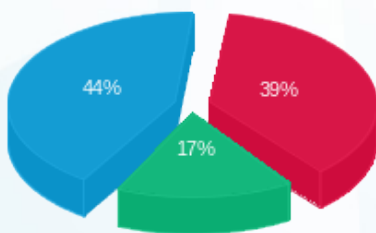

סה"כ לדייר:

פסגה	גבע	שפל	סה"כ	שיא ביקוש
-10,793.10	-5,741.50	-18,231.00	-34,765.60	
₪ -4,904.38	₪ -2,161.67	₪ -5,664.37	₪ -12,730.43	

סה"כ צריכה

סה"כ לתשלום

183.91 ₪	תשלום קבוע	
0.00 ₪	תשלום עבור גודל חיבור בKVA (0x0)	
-12,546.52 ₪	סה"כ לתשלום	לא כולל מע"מ

התפלגות חיוב בש"ח לפי תע"ז

פסגה (₪ -4,904.38)
 גבע (₪ -2,161.67)
 שפל (₪ -5,664.37)

הסטוריית צריכה בקוט"ש