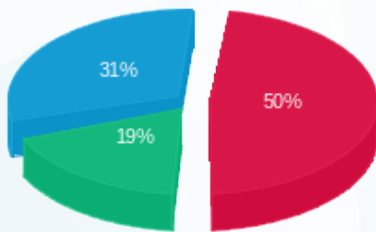

03/05/20 תאריך הפקה:
30/04/20 תאריך קריאה נוכחית:
01/04/20 תאריך קריאה קודמת:

שם דייר: קופיקס
שם אתר: לגעת באוכל

לקוח/ה נכבד/ה, אנו מתכבדים להגיש את חישוב צריכת החשמל לתקופה 01/04/20 - 30/04/20:

4 - 14155766(0x0)

סוג תעריף	סוג צריכה	קריאה קודמת	קריאה נוכחית	סה"כ צריכה בקוט"ש	מחיר לקוט"ש בא"ג	סה"כ לתשלום
פרטי חשבון עבור תאריכים:						
		01/04/20	30/04/20			
777	פסגה	176,131.30	176,720.70	589.40	45.44	267.82 ₪
778	גבע	87,374.10	87,637.30	263.20	37.65	99.09 ₪
779	שפל	170,939.10	171,478.90	539.80	31.07	167.72 ₪

סה"כ לדייר:

פסגה	גבע	שפל	סה"כ	שיא ביקוש
589.40	263.20	539.80	1,392.40	10.20
267.82 ₪	99.09 ₪	167.72 ₪	534.63 ₪	

סה"כ צריכה
סה"כ לתשלום

50.00 ₪	תשלום קבוע	
0.00 ₪	תשלום עבור גודל חיבור בKVA (0x0)	
584.63 ₪	סה"כ לתשלום	לא כולל מע"מ

התפלגות חיוב בש"ח לפי תע"ז