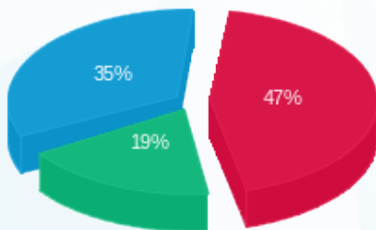

03/05/20 תאריך הפקה:
30/04/20 תאריך קריאה נוכחית:
01/04/20 תאריך קריאה קודמת:

שם דייר: NOIZZ BY MANIA
שם אתר: עין שמר

לקוח/ה נכבד/ה, אנו מתכבדים להגיש את חישוב צריכת החשמל לתקופה 01/04/20 - 30/04/20:

NOIZZ BY MANIA - (3x63)15129230 - 5

סוג תעריף	סוג צריכה	קריאה קודמת	קריאה נוכחית	סה"כ צריכה בקוט"ש	מחיר לקוט"ש בא"ג	סה"כ לתשלום
פרטי חשבון עבור תאריכים:						
777	פסגה	01/04/20	30/04/20	154.50	45.44	70.20 ₪
778	גבע	7,757.10	7,831.20	74.10	37.65	27.90 ₪
779	שפל	14,670.60	14,838.00	167.40	31.07	52.01 ₪

סה"כ לדייר:

פסגה	גבע	שפל	סה"כ	שיא ביקוש
154.50	74.10	167.40	396.00	4.56
70.20 ₪	27.90 ₪	52.01 ₪	150.11 ₪	

סה"כ צריכה
סה"כ לתשלום

200.95 ₪	תשלום קבוע	
6.75 ₪	תשלום עבור גודל חיבור בKVA (3x63)	
357.82 ₪	סה"כ לתשלום	לא כולל מע"מ

התפלגות חיוב בש"ח לפי תעו"ז