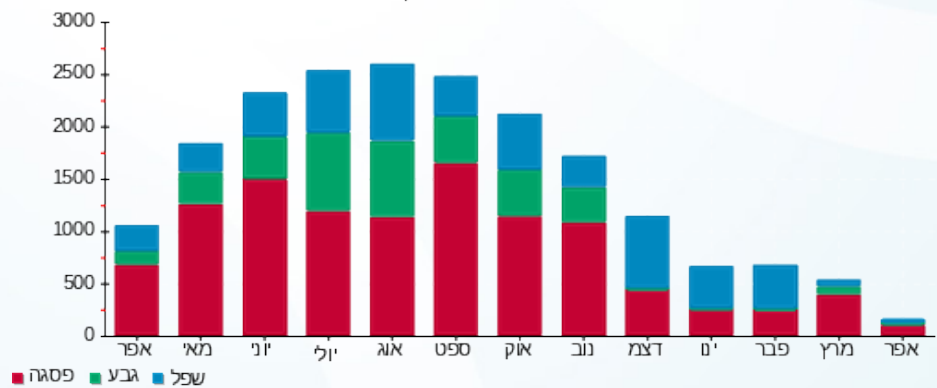

סה"כ לדייר:

פסגה	גבע	שפל	סה"כ	שיא ביקוש
83.68	29.92	17.28	130.88	4.22
38.02 ₪	11.26 ₪	5.37 ₪	54.66 ₪	

סה"כ צריכה

סה"כ לתשלום

200.95 ₪	תשלום קבוע	
8.57 ₪	תשלום עבור גודל חיבור בKVA (3x80)	
264.18 ₪	סה"כ לתשלום	לא כולל מע"מ

התפלגות חיוב בש"ח לפי תע"ז

- פסגה (38.02 ₪)
- גבע (11.26 ₪)
- שפל (5.37 ₪)

הסטוריית צריכה בקוט"ש

- פסגה
- גבע
- שפל