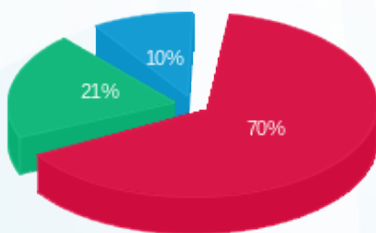

סה"כ לדייר:

פסגה	גבע	שפל	סה"כ	שיא ביקוש
83.68	29.92	17.28	130.88	4.22
38.02 ₪	11.26 ₪	5.37 ₪	54.66 ₪	

סה"כ צריכה

סה"כ לתשלום

200.95 ₪	תשלום קבוע	
8.57 ₪	תשלום עבור גודל חיבור בKVA (3x80)	
264.18 ₪	סה"כ לתשלום	לא כולל מע"מ

התפלגות חיוב בש"ח לפי תע"ז

- פסגה (38.02 ₪)
- גבע (11.26 ₪)
- שפל (5.37 ₪)

הסטוריית צריכה בקוט"ש

- פסגה
- גבע
- שפל