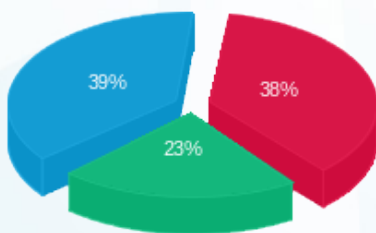

06/05/20 תאריך הפקה:
30/04/20 תאריך קריאה נוכחית:
01/04/20 תאריך קריאה קודמת:

שם דייר: בזק
שם אתר: מחצית היובל

לקוח/ה נכבד/ה, אנו מתכבדים להגיש את חישוב צריכת החשמל לתקופה 01/04/20 - 30/04/20:

בזק - 1 - 13127934(0x0)

סוג תעריף	סוג צריכה	קריאה קודמת	קריאה נוכחית	סה"כ צריכה בקוט"ש	מחיר לקוט"ש בא"ג	סה"כ לתשלום
פרטי חשבון עבור תאריכים:						
777	פסגה	01/04/20	30/04/20	112.60	45.44	51.17 ₪
778	גבע	5,741.50	5,823.60	82.10	37.65	30.91 ₪
779	שפל	18,231.00	18,398.70	167.70	31.07	52.10 ₪

סה"כ לדייר:

פסגה	גבע	שפל	סה"כ	שיא ביקוש
112.60	82.10	167.70	362.40	
51.17 ₪	30.91 ₪	52.10 ₪	134.18 ₪	

סה"כ צריכה
סה"כ לתשלום

183.91 ₪	תשלום קבוע	
0.00 ₪	תשלום עבור גודל חיבור בKVA (0x0)	
318.09 ₪	סה"כ לתשלום	לא כולל מע"מ

התפלגות חיוב בש"ח לפי תעו"ז