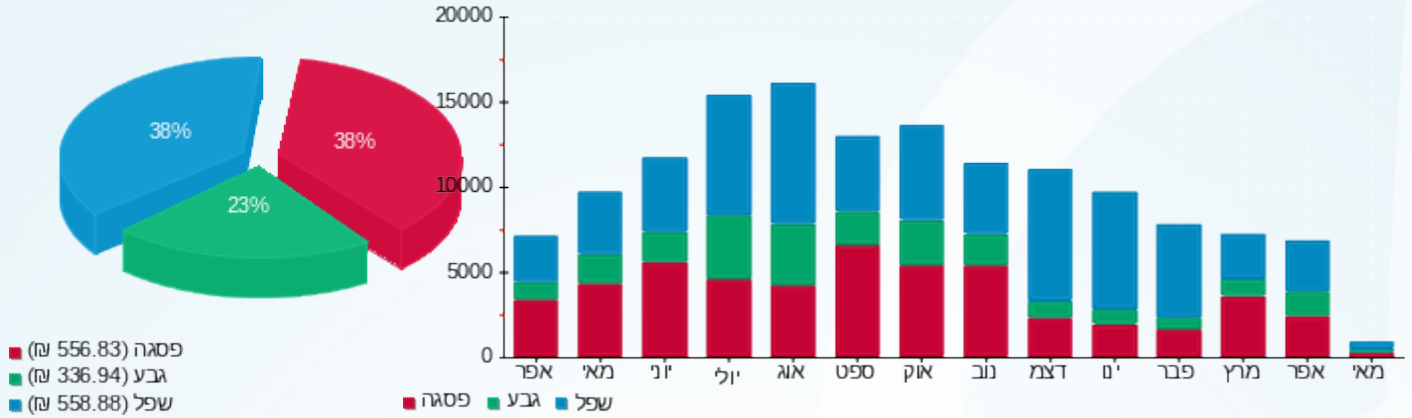

סה"כ לדייר:

פסגה	גבע	שפל	סה"כ	שיא ביקוש
1,225.42	894.94	1,798.79	3,919.15	7.74
₪ 556.83	₪ 336.94	₪ 558.88	₪ 1,452.66	

סה"כ צריכה
 סה"כ לתשלום

200.95 ₪	תשלום קבוע	
0.00 ₪	תשלום עבור גודל חיבור ב-KVA (0x0)	
0.801	מקדם הספק	
172.54 ₪	תשלום עבור מקדם הספק	
1,826.15 ₪	סה"כ לתשלום	לא כולל מע"מ

התפלגות חיוב בש"ח לפי תעו"ז

הסטוריית צריכה בקוט"ש

18/05/20

תאריך הפקדה:

12/05/20

תאריך קריאה נוכחית:

07/04/20

תאריך קריאה קודמת: