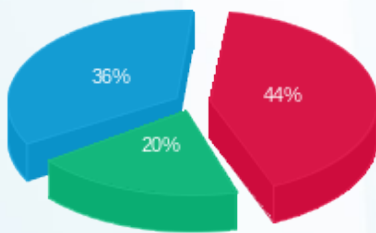

סה"כ לדייר:

פסגה	גבע	שפל	סה"כ	שיא ביקוש
319.07	175.80	382.66	877.53	3.78
144.98 ₪	66.19 ₪	118.89 ₪	330.07 ₪	

סה"כ צריכה

סה"כ לתשלום

200.95 ₪	תשלום קבוע	לא כולל מע"מ
0.00 ₪	תשלום עבור גודל חיבור בKVA (0x0)	
0.861	מקדם הספק	
19.51 ₪	תשלום עבור מקדם הספק	
550.52 ₪	סה"כ לתשלום	

התפלגות חיוב בש"ח לפי תעו"ז

■ פסגה (144.98 ₪)
■ גבע (66.19 ₪)
■ שפל (118.89 ₪)

הסטוריית צריכה בקוט"ש

■ פסגה ■ גבע ■ שפל

18/05/20 תאריך הפקה:
 12/05/20 תאריך קריאה נוכחית:
 07/04/20 תאריך קריאה קודמת:

שם דייר: מ.ר.ב מרכז רפואי 1996 בעמ
 שם אתר: פישמן ריינס 6 ת"א