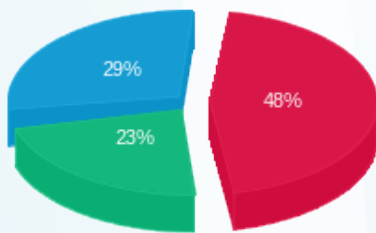

18/05/20 תאריך הפקה:
12/05/20 תאריך קריאה נוכחית:
07/04/20 תאריך קריאה קודמת:

שם דייר: אדריכל עמרי רון
שם אתר: פישמן ריינס 6 ת"א

לקוח/ה נכבד/ה, אנו מתכבדים להגיש את חישוב צריכת החשמל לתקופה 07/04/20 - 12/05/20:

אדריכל עמרי רון - 1 - 17313506(0x0)

סוג תעריף	סוג צריכה	קריאה קודמת	קריאה נוכחית	סה"כ צריכה בקוט"ש	מחיר לקוט"ש בא"ג	סה"כ לתשלום
פרטי חשבון עבור תאריכים:						
777	פסגה	07/04/20	12/05/20	170.60	45.44	77.52 ₪
778	גבע	2,382.20	2,480.00	97.80	37.65	36.82 ₪
779	שפל	3,516.10	3,667.30	151.20	31.07	46.98 ₪

סה"כ לדייר:

פסגה	גבע	שפל	סה"כ	שיא ביקוש
170.60	97.80	151.20	419.60	4.96
₪ 77.52	₪ 36.82	₪ 46.98	₪ 161.32	

סה"כ צריכה
סה"כ לתשלום

200.95 ₪	תשלום קבוע	
0.00 ₪	תשלום עבור גודל חיבור בKVA (0x0)	
0.891	מקדם הספק	
4.66 ₪	תשלום עבור מקדם הספק	
366.93 ₪	סה"כ לתשלום	לא כולל מע"מ

התפלגות חיוב בש"ח לפי תעו"ז