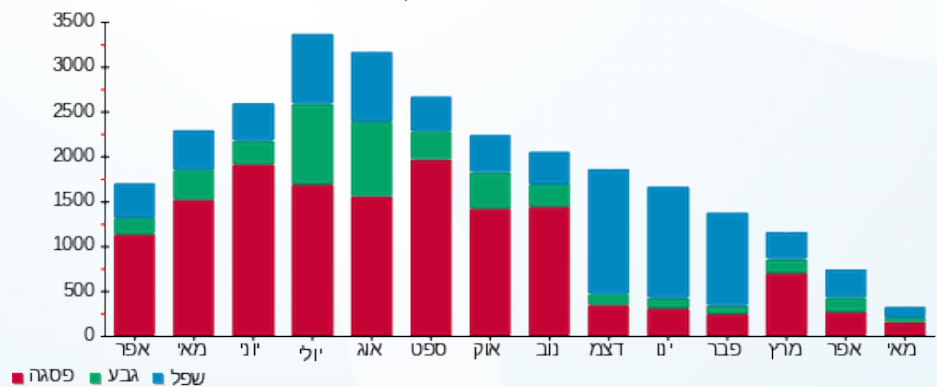

סה"כ לדייר:

פסגה	גבע	שפל	סה"כ	שיא ביקוש
319.07	175.80	382.66	877.53	3.78
144.98 ₪	66.19 ₪	118.89 ₪	330.07 ₪	

סה"כ צריכה

סה"כ לתשלום

200.95 ₪	תשלום קבוע	לא כולל מע"מ
0.00 ₪	תשלום עבור גודל חיבור בKVA (0x0)	
0.861	מקדם הספק	
19.51 ₪	תשלום עבור מקדם הספק	
550.52 ₪	סה"כ לתשלום	

התפלגות חיוב בש"ח לפי תעו"ז

■ פסגה (144.98 ₪)
■ גבע (66.19 ₪)
■ שפל (118.89 ₪)

הסטוריית צריכה בקוט"ש

■ פסגה ■ גבע ■ שפל

18/05/20 תאריך הפקה:
 12/05/20 תאריך קריאה נוכחית:
 07/04/20 תאריך קריאה קודמת:

שם דייר: מ.ר.ב מרכז רפואי 1996 בעמ
 שם אתר: פישמן ריינס 6 ת"א