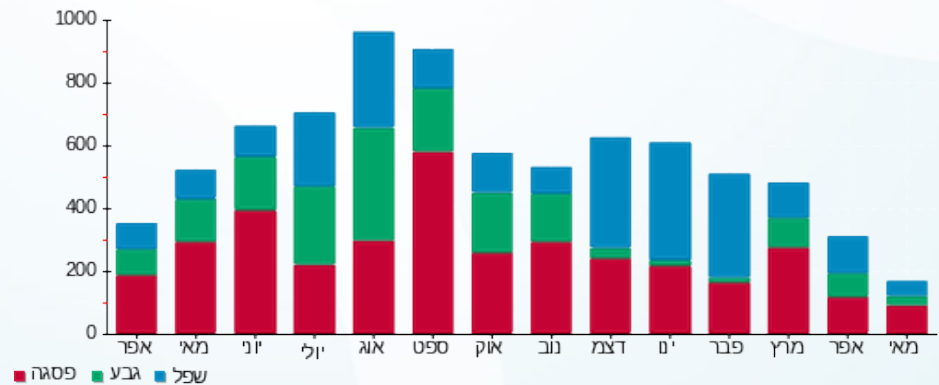

סה"כ לדייר:

פסגה	גבע	שפל	סה"כ	שיא ביקוש
170.60	97.80	151.20	419.60	4.96
₪ 77.52	₪ 36.82	₪ 46.98	₪ 161.32	

סה"כ צריכה
 סה"כ לתשלום

200.95 ₪	תשלום קבוע	
0.00 ₪	תשלום עבור גודל חיבור בKVA (0x0)	
0.891	מקדם הספק	
4.66 ₪	תשלום עבור מקדם הספק	
366.93 ₪	סה"כ לתשלום	לא כולל מע"מ

התפלגות חיוב בש"ח לפי תעו"ז

פסגה (₪ 77.52)
 גבע (₪ 36.82)
 שפל (₪ 46.98)

הסטוריית צריכה בקוט"ש

18/05/20

תאריך הפקה:

שם דייר: לאן משרד כרטיסים
שם אתר: פישמן ריינס 6 ת"א

12/05/20

תאריך קריאה נוכחי: