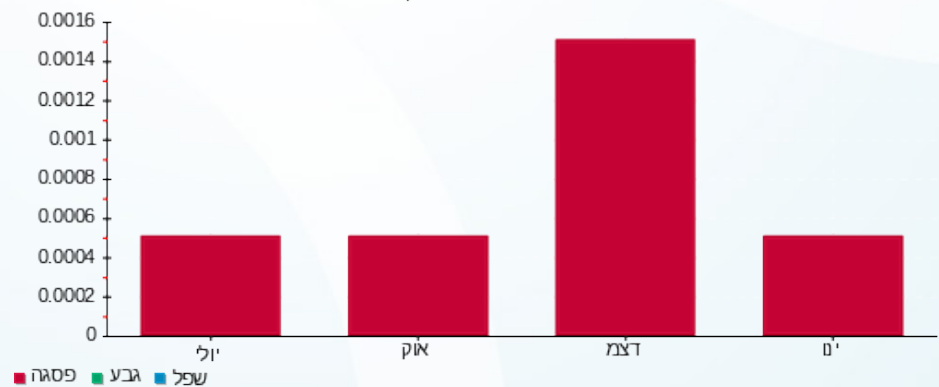

סה"כ לדייר:

פסגה	גבע	שפל	סה"כ	שיא ביקוש
-0.0005	-0.004	-0.003	-0.008	0.008
0.00 ₪	0.00 ₪	0.00 ₪	0.00 ₪	

סה"כ צריכה

סה"כ לתשלום

36.10 ₪	תשלום קבוע	לא כולל מע"מ
0.00 ₪	תשלום עבור גודל חיבור בKVA (0x0)	
-0.081	מקדם הספק	
0.00 ₪	תשלום עבור מקדם הספק	
36.10 ₪	סה"כ לתשלום	

התפלגות חיוב בש"ח לפי תע"ז

פסגה (0.0002 ₪) ■
גבע (0.002 ₪) ■
שפל (0.001 ₪) ■

הסטוריית צריכה בקוט"ש

פסגה ■ גבע ■ שפל