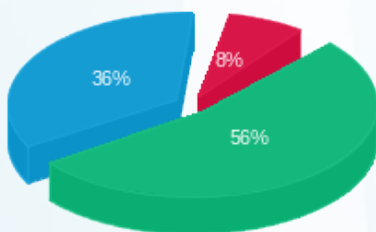

18/05/20

תאריך הפקדה:

12/05/20

תאריך קריאה נוכחית:

07/04/20

תאריך קריאה קודמת:

שם דייר: ערן פלח
שם אתר: פישמן ריינס 6 ת"א

לקוח/ה נכבד/ה, אנו מתכבדים להגיש את חישוב צריכת החשמל לתקופה 07/04/20 - 12/05/20:

ערן פלח - 4 - 00024404 (0x0)

סוג תעריף	סוג צריכה	קריאה קודמת	קריאה נוכחית	סה"כ צריכה בקוט"ש	מחיר לקוט"ש בא"ג	סה"כ לתשלום
פרטי חשבון עבור תאריכים:						
777	פסגה	07/04/20	12/05/20	-0.0005	45.44	0.00 ₪
778	גבע	499,999.75	499,999.74	-0.004	37.65	0.00 ₪
779	שפל	499,999.72	499,999.72	-0.003	31.07	0.00 ₪

סה"כ לדייר:

פסגה	גבע	שפל	סה"כ	שיא ביקוש
-0.0005	-0.004	-0.003	-0.008	0.008
0.00 ₪	0.00 ₪	0.00 ₪	0.00 ₪	

סה"כ צריכה

סה"כ לתשלום

36.10 ₪	תשלום קבוע	לא כולל מע"מ
0.00 ₪	תשלום עבור גודל חיבור בKVA (0x0)	
-0.081	מקדם הספק	
0.00 ₪	תשלום עבור מקדם הספק	
36.10 ₪	סה"כ לתשלום	

התפלגות חיוב בש"ח לפי תע"ז