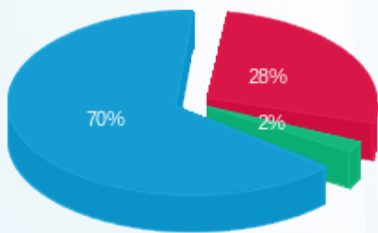

01/06/20 תאריך הפקה:
31/05/20 תאריך קריאה נוכחית:
01/05/20 תאריך קריאה קודמת:

שם דייר: קדרות
שם אתר: תפן מבנה 1

לקוח/ה נכבד/ה, אנו מתכבדים להגיש את חישוב צריכת החשמל לתקופה 01/05/20 - 31/05/20:

קדרות - 3 - 16193825 (3x25)

סה"כ לתשלום	מחיר לקוט"ש בא"ג	סה"כ צריכה בקוט"ש	קריאה נוכחית	קריאה קודמת	סוג צריכה	סוג תעריף
			31/05/20	01/05/20		פרטי חשבון עבור תאריכים:
₪ 130.64	45.44	287.50	11,359.60	11,072.10	פסגה	777
₪ 9.15	37.65	24.30	5,256.80	5,232.50	גבע	778
₪ 321.39	31.07	1,034.40	29,838.20	28,803.80	שפל	779

סה"כ לדייר:

שיא ביקוש	סה"כ	שפל	גבע	פסגה
44.55	1,346.20	1,034.40	24.30	287.50
	₪ 461.18	₪ 321.39	₪ 9.15	₪ 130.64

סה"כ צריכה
סה"כ לתשלום

₪ 200.95	תשלום קבוע	
₪ 2.77	תשלום עבור גודל חיבור בKVA (3x25)	
0.989	מקדם הספק	
₪ 0.00	תשלום עבור מקדם הספק	
₪ 664.90	סה"כ לתשלום	לא כולל מע"מ

התפלגות חיוב בש"ח לפי תעו"ז