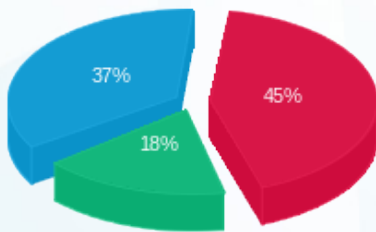

08/06/20 תאריך הפקה:
31/05/20 תאריך קריאה נוכחית:
01/05/20 תאריך קריאה קודמת:

שם דייר: בזק
שם אתר: מחצית היובל

לקוח/ה נכבד/ה, אנו מתכבדים להגיש את חישוב צריכת החשמל לתקופה 01/05/20 - 31/05/20:

בזק - 1 - 13127934(0x0)

סוג תעריף	סוג צריכה	קריאה קודמת	קריאה נוכחית	סה"כ צריכה בקוט"ש	מחיר לקוט"ש בא"ג	סה"כ לתשלום
פרטי חשבון עבור תאריכים:						
777	פסגה	01/05/20	31/05/20	164.30	45.44	74.66 ₪
778	גבע	5,823.60	5,902.70	79.10	37.65	29.78 ₪
779	שפל	18,398.70	18,594.30	195.60	31.07	60.77 ₪

סה"כ לדייר:

פסגה	גבע	שפל	סה"כ	שיא ביקוש
164.30	79.10	195.60	439.00	
74.66 ₪	29.78 ₪	60.77 ₪	165.21 ₪	

סה"כ צריכה
סה"כ לתשלום

183.91 ₪	תשלום קבוע	
0.00 ₪	תשלום עבור גודל חיבור בKVA (0x0)	
349.12 ₪	סה"כ לתשלום	לא כולל מע"מ

התפלגות חיוב בש"ח לפי תע"ז