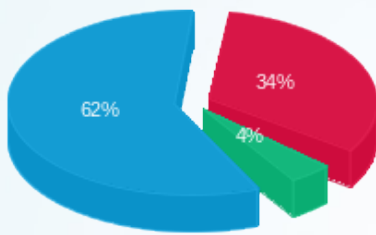

סה"כ לדירה:

שיא ביקוש	סה"כ	שפל	גבע	פסגה
65.10	-14,784.60	-10,357.80	-571.50	-3,855.30
	₪ -5,185.19	₪ -3,218.17	₪ -215.17	₪ -1,751.85

סה"כ צריכה

סה"כ לתשלום

200.95 ₪	תשלום קבוע	
-4,984.24 ₪	סה"כ לתשלום	לא כולל מע"מ

התפלגות חיוב בש"ח לפי תעו"ז