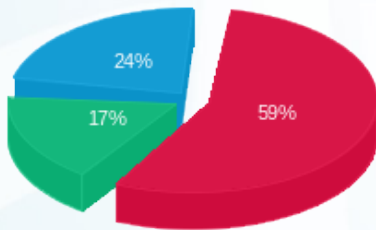

הפרשי מדידה

סה"כ לתשלום	הערה
755.07 ₪	הפרשי מדידה

תשלום עבור הפקה

סה"כ לתשלום	הערה
105.00 ₪	תשלום עבור הפקה

סה"כ לדייר:

פסגה	גבע	שפל	סה"כ	שיא ביקוש
33,462.75	11,615.37	19,367.94	64,446.06	154.87
15,205.47 ₪	4,373.19 ₪	6,017.62 ₪	25,596.28 ₪	

סה"כ צריכה
סה"כ לתשלום

200.95 ₪	תשלום קבוע	
0.00 ₪	תשלום עבור גודל חיבור בKVA (0x0)	
26,657.30 ₪	סה"כ	
4,531.74 ₪	מע"מ 17.00%	
31,189.04 ₪	סה"כ לתשלום	כולל מע"מ

התפלגות חיוב בש"ח לפי תעו"ז