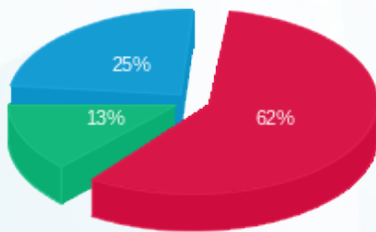

21/06/20 תאריך הפקה:
17/06/20 תאריך קריאה נוכחית:
20/05/20 תאריך קריאה קודמת:

שם דייר: בניין אופק השיטה 2 מקס סטוק קומתי חשמל (ייבוא)
שם אתר: בניין אופק השיטה 2 מקס סטוק קומתי

לקוח/ה נכבד/ה, אנו מתכבדים להגיש את חישוב צריכת החשמל לתקופה 17/06/20 - 20/05/20:

ראשי - 1 - 01805292(3x800)

סוג תעריף	סוג צריכה	קריאה קודמת	קריאה נוכחית	סה"כ צריכה בקוט"ש	מחיר לקוט"ש בא"ג	סה"כ לתשלום
			17/06/20	20/05/20	פרטי חשבון עבור תאריכים:	
777	פסגה	187,666.70	192,648.40	4,981.70	45.44	2,263.68 ₪
778	גבע	98,245.20	99,528.20	1,283.00	37.65	483.05 ₪
779	שפל	111,374.30	114,258.00	2,883.70	31.07	895.97 ₪

סה"כ לדייר:

פסגה	גבע	שפל	סה"כ	שיא ביקוש
4,981.70	1,283.00	2,883.70	9,148.40	
2,263.68 ₪	483.05 ₪	895.97 ₪	3,642.70 ₪	

סה"כ צריכה
סה"כ לתשלום

200.95 ₪	תשלום קבוע	
82.89 ₪	תשלום עבור גודל חיבור בKVA (3x800)	
3,926.54 ₪	סה"כ לתשלום	לא כולל מע"מ

התפלגות חיוב בש"ח לפי תעו"ז