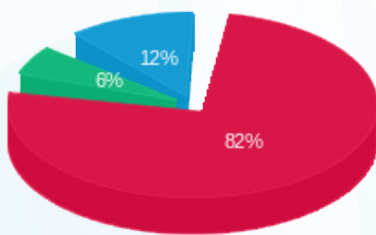

01/07/20 תאריך הפקה:
30/06/20 תאריך קריאה נוכחית:
01/06/20 תאריך קריאה קודמת:

שם דייר: ONE
שם אתר: גיסין

לקוח/ה נכבד/ה, אנו מתכבדים להגיש את חישוב צריכת החשמל לתקופה 01/06/20 - 30/06/20:

ONE - (3x250)17312941 - 1

סה"כ לתשלום	מחיר לקוט"ש בא"ג	סה"כ צריכה בקוט"ש	קריאה נוכחית	קריאה קודמת	סוג צריכה	סוג תעריף
			30/06/20	01/06/20	פרטי חשבון עבור תאריכים:	
1,192.16 ₪	45.44	2,623.60	16,506.80	13,883.20	פסגה	777
80.68 ₪	37.65	214.30	2,222.30	2,008.00	גבע	778
177.97 ₪	31.07	572.80	13,002.00	12,429.20	שפל	779

סה"כ לדיר:

שיא ביקוש	סה"כ	שפל	גבע	פסגה
50.16	3,410.70	572.80	214.30	2,623.60
	1,450.82 ₪	177.97 ₪	80.68 ₪	1,192.16 ₪

סה"כ צריכה
סה"כ לתשלום

200.95 ₪	תשלום קבוע	
26.80 ₪	תשלום עבור גודל חיבור בKVA (3x250)	
1,678.56 ₪	סה"כ לתשלום	לא כולל מע"מ

התפלגות חיוב בש"ח לפי תע"ז