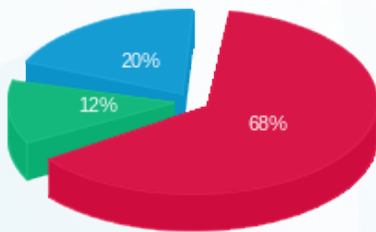

01/07/20 תאריך הפקה:
30/06/20 תאריך קריאה נוכחית:
01/06/20 תאריך קריאה קודמת:

שם דייר: NOIZZ BY MANIA
שם אתר: עין שמר

לקוח/ה נכבד/ה, אנו מתכבדים להגיש את חישוב צריכת החשמל לתקופה 01/06/20 - 30/06/20:

NOIZZ BY MANIA - (3x63)15129230 - 5

סוג תעריף	סוג צריכה	קריאה קודמת	קריאה נוכחית	סה"כ צריכה בקוט"ש	מחיר לקוט"ש בא"ג	סה"כ לתשלום
פרטי חשבון עבור תאריכים:						
777	פסגה	01/06/20	30/06/20	1,375.80	45.44	625.16 ₪
778	גבע	8,154.30	8,453.60	299.30	37.65	112.69 ₪
779	שפל	15,440.50	16,030.80	590.30	31.07	183.41 ₪

סה"כ לדייר:

פסגה	גבע	שפל	סה"כ	שיא ביקוש
1,375.80	299.30	590.30	2,265.40	6.68
625.16 ₪	112.69 ₪	183.41 ₪	921.26 ₪	

סה"כ צריכה
סה"כ לתשלום

200.95 ₪	תשלום קבוע	
6.75 ₪	תשלום עבור גודל חיבור בKVA (3x63)	
1,128.96 ₪	סה"כ לתשלום	לא כולל מע"מ

התפלגות חיוב בש"ח לפי תע"ז