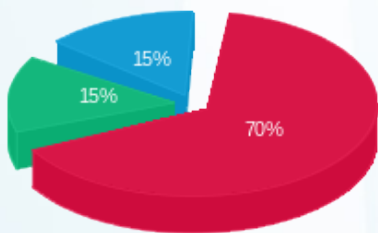

02/07/20 תאריך הפקה:
30/06/20 תאריך קריאה נוכחית:
01/06/20 תאריך קריאה קודמת:

שם דייר: בניין 1 דלתא
שם אתר: קניון רמלוד בניין 1

לקוח/ה נכבד/ה, אנו מתכבדים להגיש את חישוב צריכת החשמל לתקופה 01/06/20 - 30/06/20:

בניין 1 דלתא - 1 - 19092938(3x250)

סוג תעריף	סוג צריכה	קריאה קודמת	קריאה נוכחית	סה"כ צריכה בקוט"ש	מחיר לקוט"ש בא"ג	סה"כ לתשלום
פרטי חשבון עבור תאריכים:						
777	פסגה	01/06/20	30/06/20	3,171.20	45.44	1,440.99 ₪
778	גבע	1,629.20	2,436.00	806.80	37.65	303.76 ₪
779	שפל	3,700.80	4,673.20	972.40	31.07	302.12 ₪

סה"כ לדייר:

פסגה	גבע	שפל	סה"כ	שיא ביקוש
3,171.20	806.80	972.40	4,950.40	19.56
1,440.99 ₪	303.76 ₪	302.12 ₪	2,046.88 ₪	

סה"כ צריכה
סה"כ לתשלום

200.95 ₪	תשלום קבוע	
26.80 ₪	תשלום עבור גודל חיבור ב KVA (3x250)	
2,274.62 ₪	סה"כ	
386.69 ₪	מע"מ 17.00%	
2,661.31 ₪	סה"כ לתשלום	כולל מע"מ

התפלגות חיוב בש"ח לפי תעו"ז