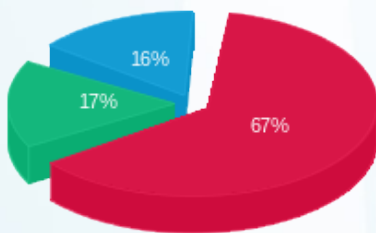

02/07/20 תאריך הפקה:
30/06/20 תאריך קריאה נוכחית:
01/06/20 תאריך קריאה קודמת:

שם דייר: בניין 1 שלך לחמך - קפה קפה
שם אתר: קניון רמלוד בניין 1

לקוח/ה נכבד/ה, אנו מתכבדים להגיש את חישוב צריכת החשמל לתקופה 01/06/20 - 30/06/20:

בניין 1 שלך לחמך - קפה קפה - 2 - 19092941(3x160)

סוג תעריף	סוג צריכה	קריאה קודמת	קריאה נוכחית	סה"כ צריכה בקוט"ש	מחיר לקוט"ש בא"ג	סה"כ לתשלום
פרטי חשבון עבור תאריכים:						
777	פסגה	01/06/20	30/06/20	8,155.20	45.44	3,705.72 ₪
778	גבע	1,891.40	4,350.40	2,459.00	37.65	925.81 ₪
779	שפל	6,238.80	9,022.20	2,783.40	31.07	864.80 ₪

סה"כ לדייר:

פסגה	גבע	שפל	סה"כ	שיא ביקוש
8,155.20	2,459.00	2,783.40	13,397.60	43.54
₪ 3,705.72	₪ 925.81	₪ 864.80	₪ 5,496.34	

סה"כ צריכה
סה"כ לתשלום

200.95 ₪	תשלום קבוע	
17.15 ₪	תשלום עבור גודל חיבור בKVA (3x160)	
5,714.44 ₪	סה"כ	
971.45 ₪	מע"מ 17.00%	
6,685.89 ₪	סה"כ לתשלום	כולל מע"מ

התפלגות חיוב בש"ח לפי תעו"ז