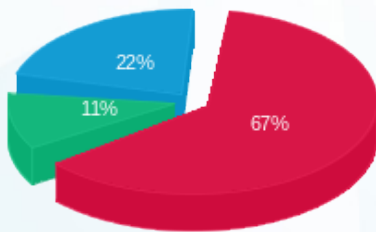

02/07/20 תאריך הפקה:
30/06/20 תאריך קריאה נוכחית:
01/06/20 תאריך קריאה קודמת:

שם דייר: הפינה המתוקה של רום
שם אתר: טיטניום פולג

לקוח/ה נכבד/ה, אנו מתכבדים להגיש את חישוב צריכת החשמל לתקופה 01/06/20 - 30/06/20:

הפינה המתוקה של רום - 1 - 19051909(3x40)

סה"כ לתשלום	מחיר לקוט"ש בא"ג	סה"כ צריכה בקוט"ש	קריאה נוכחית	קריאה קודמת	סוג צריכה	סוג תעריף
			30/06/20	01/06/20		פרטי חשבון עבור תאריכים:
1,227.83 ₪	45.44	2,702.10	9,388.15	6,686.05	פסגה	777
200.22 ₪	37.65	531.80	2,806.10	2,274.30	גבע	778
410.47 ₪	31.07	1,321.10	9,483.20	8,162.10	שפל	779

סה"כ לדייר:

שיא ביקוש	סה"כ	שפל	גבע	פסגה
18.78	4,555.00	1,321.10	531.80	2,702.10
	1,838.52 ₪	410.47 ₪	200.22 ₪	1,227.83 ₪

סה"כ צריכה
סה"כ לתשלום

195.61 ₪	תשלום קבוע	
4.29 ₪	תשלום עבור גודל חיבור בKVA (3x40)	
2,038.42 ₪	סה"כ לתשלום	לא כולל מע"מ

התפלגות חיוב בש"ח לפי תע"ז