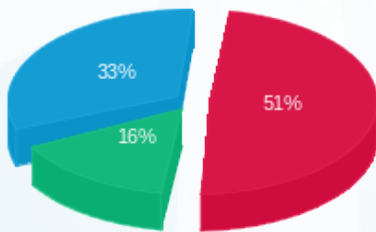

02/07/20 תאריך הפקה:
30/06/20 תאריך קריאה נוכחית:
01/06/20 תאריך קריאה קודמת:

שם דייר: בזק
שם אתר: מחצית היובל

לקוח/ה נכבד/ה, אנו מתכבדים להגיש את חישוב צריכת החשמל לתקופה 01/06/20 - 30/06/20:

בזק - 1 - 13127934(0x0)

סה"כ לתשלום	מחיר לקוט"ש בא"ג	סה"כ צריכה בקוט"ש	קריאה נוכחית	קריאה קודמת	סוג צריכה	סוג תעריף
			30/06/20	01/06/20	פרטי חשבון עבור תאריכים:	
₪ 78.93	45.44	173.70	11,243.70	11,070.00	פסגה	777
₪ 24.21	37.65	64.30	5,967.00	5,902.70	גבע	778
₪ 51.27	31.07	165.00	18,759.30	18,594.30	שפל	779

סה"כ לדייר:

שיא ביקוש	סה"כ	שפל	גבע	פסגה
	403.00	165.00	64.30	173.70
	₪ 154.40	₪ 51.27	₪ 24.21	₪ 78.93

סה"כ צריכה
סה"כ לתשלום

₪ 183.91	תשלום קבוע	
₪ 0.00	תשלום עבור גודל חיבור בKVA (0x0)	
₪ 338.31	סה"כ לתשלום	לא כולל מע"מ

התפלגות חיוב בש"ח לפי תעו"ז