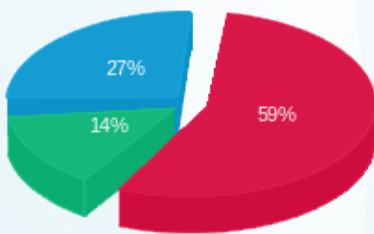

08/07/20 תאריך הפקה:
05/07/20 תאריך קריאה נוכחית:
04/06/20 תאריך קריאה קודמת:

שם דייר: יאיר השחר
שם אתר: יאיר השחר אחזקות בעמ

לקוח/ה נכבד/ה, אנו מתכבדים להגיש את חישוב צריכת החשמל לתקופה 05/07/20 - 04/06/20:

יאיר השחר - 1 - 18170776(3x63)

סוג תעריף	סוג צריכה	קריאה קודמת	קריאה נוכחית	סה"כ צריכה בקוט"ש	מחיר לקוט"ש בא"ג	סה"כ לתשלום
פרטי חשבון עבור תאריכים:						
777	פסגה	04/06/20	30/06/20	1,562.50	45.44	710.00 ₪
778	גבע	5,248.90	5,685.50	436.60	37.65	164.38 ₪
779	שפל	16,724.90	17,701.00	976.10	31.07	303.27 ₪
פרטי חשבון עבור תאריכים:						
777	פסגה	01/07/20	05/07/20	144.30	102.72	148.22 ₪
778	גבע	5,685.50	5,784.80	99.30	46.71	46.38 ₪
779	שפל	17,701.00	17,964.70	263.70	32.13	84.73 ₪

סה"כ לדייר:

פסגה	גבע	שפל	סה"כ	שיא ביקוש
1,706.80	535.90	1,239.80	3,482.50	16.31
₪ 858.22	₪ 210.76	₪ 388.00	₪ 1,456.99	

סה"כ צריכה
סה"כ לתשלום

200.95 ₪	תשלום קבוע	
7.20 ₪	תשלום עבור גודל חיבור בKVA (3x63)	
1,665.14 ₪	סה"כ לתשלום	לא כולל מע"מ

התפלגות חיוב בש"ח לפי תעו"ז