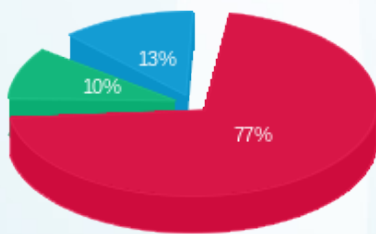

בלוהוק - 3 - 18170776 (3x40)

סוג תעריף	סוג צריכה	קריאה קודמת	קריאה נוכחית	סה"כ צריכה בקוט"ש	מחיר לקוט"ש בא"ג	סה"כ לתשלום
פרטי חשבון עבור תאריכים:						
777	פסגה	04/06/20	30/06/20	588.80	45.44	267.55 ₪
778	גבע	782.20	853.75	71.55	37.65	26.94 ₪
779	שפל	2,569.05	2,708.15	139.10	31.07	43.22 ₪
פרטי חשבון עבור תאריכים:						
777	פסגה	01/07/20	05/07/20	66.55	102.72	68.36 ₪
778	גבע	853.75	888.50	34.75	46.71	16.23 ₪
779	שפל	2,708.15	2,750.00	41.85	32.13	13.45 ₪

סה"כ לדייר:

שיא ביקוש	סה"כ	שפל	גבע	פסגה
9.96	942.60	180.95	106.30	655.35
	₪ 435.75	₪ 56.66	₪ 43.17	₪ 335.91

סה"כ צריכה
 סה"כ לתשלום

200.95 ₪	תשלום קבוע	
4.57 ₪	תשלום עבור גודל חיבור ב KVA (3x40)	
641.27 ₪	סה"כ לתשלום	לא כולל מע"מ

התפלגות חיוב בש"ח לפי תעו"ז

פסגה (₪ 335.91) ■
 גבע (₪ 43.17) ■
 שפל (₪ 56.66) ■

הסטוריית צריכה בקוט"ש

08/07/20 תאריך הפקה:
 05/07/20 תאריך קריאה נוכחית:
 04/06/20 תאריך קריאה קודמת:

שם דייר: יאיר השחר
 שם אתר: יאיר השחר אחזקות בעמ