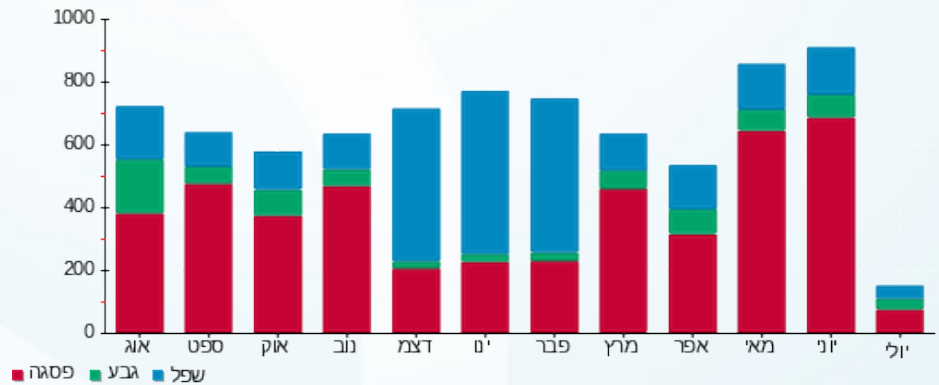

בלוהוק - 3 - 18170776 (3x40)

סוג תעריף	סוג צריכה	קריאה קודמת	קריאה נוכחית	סה"כ צריכה בקוט"ש	מחיר לקוט"ש בא"ג	סה"כ לתשלום
פרטי חשבון עבור תאריכים:						
777	פסגה	04/06/20	30/06/20	588.80	45.44	267.55 ₪
778	גבע	782.20	853.75	71.55	37.65	26.94 ₪
779	שפל	2,569.05	2,708.15	139.10	31.07	43.22 ₪
פרטי חשבון עבור תאריכים:						
777	פסגה	01/07/20	05/07/20	66.55	102.72	68.36 ₪
778	גבע	853.75	888.50	34.75	46.71	16.23 ₪
779	שפל	2,708.15	2,750.00	41.85	32.13	13.45 ₪

סה"כ לדייר:

שיא ביקוש	סה"כ	שפל	גבע	פסגה
9.96	942.60	180.95	106.30	655.35
	₪ 435.75	₪ 56.66	₪ 43.17	₪ 335.91

סה"כ צריכה
 סה"כ לתשלום

200.95 ₪	תשלום קבוע	
4.57 ₪	תשלום עבור גודל חיבור ב KVA (3x40)	
641.27 ₪	סה"כ לתשלום	לא כולל מע"מ

התפלגות חיוב בש"ח לפי תעו"ז

פסגה (₪ 335.91) ■
 גבע (₪ 43.17) ■
 שפל (₪ 56.66) ■

הסטוריית צריכה בקוט"ש

08/07/20 תאריך הפקה:
 05/07/20 תאריך קריאה נוכחית:
 04/06/20 תאריך קריאה קודמת:

שם דייר: יאיר השחר
 שם אתר: יאיר השחר אחזקות בעמ