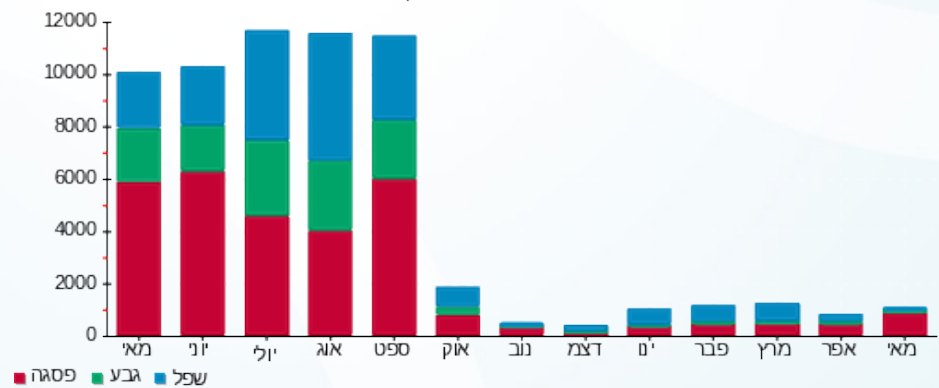

הסטוריית צריכה בקוט"ש