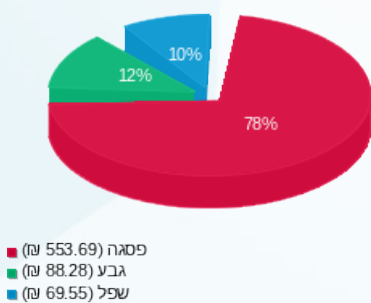

14/07/20 תאריך הפקה:
31/05/20 תאריך קריאה נוכחית:
01/05/20 תאריך קריאה קודמת:

שם דייר: טיק טק טויס
שם אתר: ינות ביתן רעננה

לקוח/ה נכבד/ה, אנו מתכבדים להגיש את חישוב צריכת החשמל לתקופה 01/05/20 - 31/05/20:

טיק טק טויס - 2 - (0x0)81016783

סוג תעריף	סוג צריכה	קריאה קודמת	קריאה נוכחית	סה"כ צריכה בקוט"ש	מחיר לקוט"ש בא"ג	סה"כ לתשלום
			31/05/20	01/05/20	פרטי חשבון עבור תאריכים:	
777	פסגה	130,141.97	130,875.12	733.15	45.44	333.14 ₪
778	גבע	40,549.73	40,701.01	151.28	37.65	56.96 ₪
779	שפל	56,752.43	56,900.50	148.07	31.07	46.01 ₪

לונגו הנעלה - 3 - (0x0)81016783

סוג תעריף	סוג צריכה	קריאה קודמת	קריאה נוכחית	סה"כ צריכה בקוט"ש	מחיר לקוט"ש בא"ג	סה"כ לתשלום
			31/05/20	01/05/20	פרטי חשבון עבור תאריכים:	
777	פסגה	100,570.99	101,056.34	485.35	45.44	220.54 ₪
778	גבע	33,880.51	33,963.71	83.20	37.65	31.32 ₪
779	שפל	41,162.34	41,238.11	75.77	31.07	23.54 ₪

סה"כ לדירה:

פסגה	גבע	שפל	סה"כ	שיא ביקוש
1,218.50	234.48	223.84	1,676.82	4.47
₪ 553.69	₪ 88.28	₪ 69.55	₪ 711.51	

סה"כ צריכה
סה"כ לתשלום

200.95 ₪	תשלום קבוע	
0.00 ₪	תשלום עבור גודל חיבור בKVA (0x0)	
912.46 ₪	סה"כ לתשלום	לא כולל מע"מ

התפלגות חיוב בש"ח לפי תע"ז