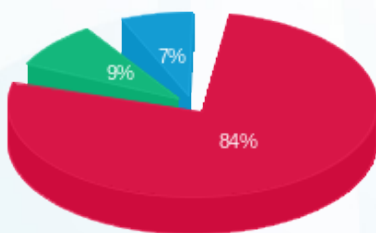

14/07/20 תאריך הפקדה:
31/05/20 תאריך קריאה נוכחית:
01/05/20 תאריך קריאה קודמת:

שם דייר: ביתן האוכל
שם אתר: ינות ביתן רעננה

לקוח/ה נכבד/ה, אנו מתכבדים להגיש את חישוב צריכת החשמל לתקופה 01/05/20 - 31/05/20:

ביתן האוכל - 1 - 81016783 (0x0)

סוג תעריף	סוג צריכה	קריאה קודמת	קריאה נוכחית	סה"כ צריכה בקוט"ש	מחיר לקוט"ש בא"ג	סה"כ לתשלום
פרטי חשבון עבור תאריכים:						
777	פסגה	01/05/20	31/05/20	808.38	45.44	367.33 ₪
778	גבע	200,772.93	200,877.05	104.12	37.65	39.20 ₪
779	שפל	500,842.05	500,940.70	98.66	31.07	30.65 ₪

סה"כ לדיר:

פסגה	גבע	שפל	סה"כ	שיא ביקוש
808.38	104.12	98.66	1,011.16	8.44
367.33 ₪	39.20 ₪	30.65 ₪	437.18 ₪	

סה"כ צריכה
סה"כ לתשלום

200.95 ₪	תשלום קבוע	
0.00 ₪	תשלום עבור גודל חיבור בKVA (0x0)	
638.13 ₪	סה"כ לתשלום	לא כולל מע"מ

התפלגות חיוב בש"ח לפי תעו"ז