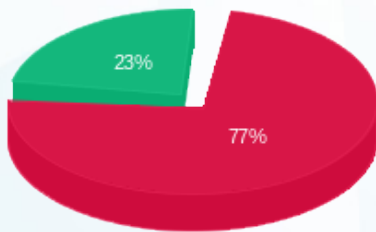

19/07/20 תאריך הפקה:
16/07/20 תאריך קריאה נוכחית:
16/07/20 תאריך קריאה קודמת:

שם דייר: *קומה 13 מעיין השילוח פיינקולים
שם אתר: מגדל אלייד

לקוח/ה נכבד/ה, אנו מתכבדים להגיש את חישוב צריכת החשמל לתקופה 16/07/20 - 16/07/20:

קומה 13 מעיין השילוח פיינקולים - 1 - 19093302(3x80)

סוג תעריף	סוג צריכה	קריאה קודמת	קריאה נוכחית	סה"כ צריכה בקוט"ש	מחיר לקוט"ש בא"ג	סה"כ לתשלום
פרטי חשבון עבור תאריכים:						
777	פסגה	16/07/20	16/07/20	22.90	102.72	23.52 ₪
778	גבע	56.80	71.80	15.00	46.71	7.01 ₪
779	שפל	14.00	14.00	0.00	32.13	0.00 ₪

סה"כ לדייר:

פסגה	גבע	שפל	סה"כ	שיא ביקוש
22.90	15.00	0.00	37.90	3.88
23.52 ₪	7.01 ₪	0.00 ₪	30.53 ₪	

סה"כ צריכה
סה"כ לתשלום

200.95 ₪	תשלום קבוע	
0.29 ₪	תשלום עבור גודל חיבור בKVA (3x80)	
231.77 ₪	סה"כ לתשלום	לא כולל מע"מ

התפלגות חיוב בש"ח לפי תעו"ז