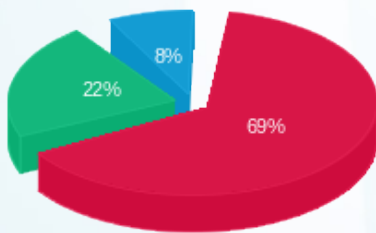

גלי 4 - 1 - 00023692 (0x0)

סה"כ לתשלום	מחיר לקוט"ש בא"ג	סה"כ צריכה בקוט"ש	קריאה נוכחית	קריאה קודמת	סוג צריכה	סוג תעריף
			18/07/20	06/07/20	פרטי חשבון עבור תאריכים:	
0.00 ₪	102.72	0.00	131,538.15	131,538.15	פסגה	777
0.00 ₪	46.71	0.00	79,014.34	79,014.34	גבע	778
0.00 ₪	32.13	0.00	66,556.07	66,556.07	שפל	779

מיזוג אוויר

סה"כ לתשלום	מחיר לקוט"ש בא"ג	סה"כ צריכה בקוט"ש	קריאה נוכחית	קריאה קודמת	סוג צריכה	סוג תעריף
			18/07/20	06/07/20	פרטי חשבון עבור תאריכים:	
595.05 ₪	102.72	579.289			פסגה	777
191.87 ₪	46.71	410.765			גבע	778
66.79 ₪	32.13	207.882			שפל	779

סה"כ לדירה:

שיא ביקוש	סה"כ	שפל	גבע	פסגה	סה"כ צריכה
2.72	2,091.32	381.19	710.42	999.71	סה"כ לתשלום
	1,481.22 ₪	122.48 ₪	331.84 ₪	1,026.90 ₪	

200.95 ₪	תשלום קבוע	
1.49 ₪	תשלום עבור גודל חיבור ב-KVA (1x96)	
1,683.65 ₪	סה"כ לתשלום	לא כולל מע"מ

התפלגות חיוב בש"ח לפי תעו"ז