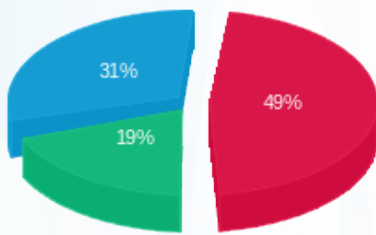

התפלגות חיוב בש"ח לפי תעו"ז