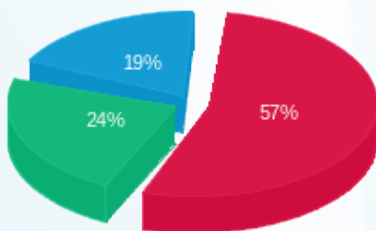

02/08/20 תאריך הפקה:
31/07/20 תאריך קריאה נוכחית:
01/07/20 תאריך קריאה קודמת:

שם דייר: בניין 1 שלך לחמך - קפה קפה
שם אתר: קניון רמלוד בניין 1

לקוח/ה נכבד/ה, אנו מתכבדים להגיש את חישוב צריכת החשמל לתקופה 01/07/20 - 31/07/20:

בניין 1 שלך לחמך - קפה קפה - 2 - 19092941(3x160)

סוג תעריף	סוג צריכה	קריאה קודמת	קריאה נוכחית	סה"כ צריכה בקוט"ש	מחיר לקוט"ש בא"ג	סה"כ לתשלום
			01/07/20	31/07/20	פרטי חשבון עבור תאריכים:	
777	פסגה	14,059.80	18,933.00	4,873.20	102.72	5,005.75 ₪
778	גבע	4,350.40	8,842.60	4,492.20	46.71	2,098.31 ₪
779	שפל	9,022.20	14,263.20	5,241.00	32.13	1,683.93 ₪

סה"כ לדייר:

פסגה	גבע	שפל	סה"כ	שיא ביקוש
4,873.20	4,492.20	5,241.00	14,606.40	45.38
₪ 5,005.75	₪ 2,098.31	₪ 1,683.93	₪ 8,787.99	

סה"כ צריכה
סה"כ לתשלום

200.95 ₪	תשלום קבוע	
17.72 ₪	תשלום עבור גודל חיבור בKVA (3x160)	
9,006.66 ₪	סה"כ	
1,531.13 ₪	מע"מ 17.00%	
10,537.80 ₪	סה"כ לתשלום	כולל מע"מ

התפלגות חיוב בש"ח לפי תעו"ז