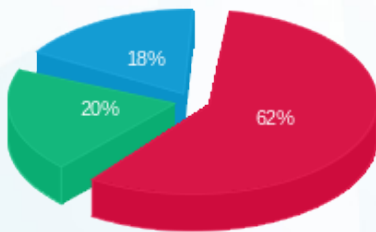

03/08/20 תאריך הפקה:
31/07/20 תאריך קריאה נוכחית:
01/07/20 תאריך קריאה קודמת:

שם דייר: NOIZZ BY MANIA
שם אתר: עין שמר

לקוח/ה נכבד/ה, אנו מתכבדים להגיש את חישוב צריכת החשמל לתקופה 01/07/20 - 31/07/20:

NOIZZ BY MANIA - (3x63)15129230 - 5

סוג תעריף	סוג צריכה	קריאה קודמת	קריאה נוכחית	סה"כ צריכה בקוט"ש	מחיר לקוט"ש בא"ג	סה"כ לתשלום
פרטי חשבון עבור תאריכים:						
777	פסגה	01/07/20	31/07/20	969.10	102.72	995.46 ₪
778	גבע	8,453.60	9,142.20	688.60	46.71	321.65 ₪
779	שפל	16,030.80	16,911.70	880.90	32.13	283.03 ₪

סה"כ לדייר:

פסגה	גבע	שפל	סה"כ	שיא ביקוש
969.10	688.60	880.90	2,538.60	6.77
995.46 ₪	321.65 ₪	283.03 ₪	1,600.14 ₪	

סה"כ צריכה
סה"כ לתשלום

200.95 ₪	תשלום קבוע	
6.98 ₪	תשלום עבור גודל חיבור בKVA (3x63)	
1,808.07 ₪	סה"כ לתשלום	לא כולל מע"מ

התפלגות חיוב בש"ח לפי תעו"ז