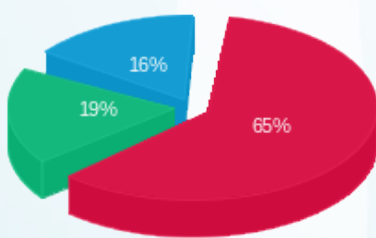

12/08/20

תאריך הפקה:

שם דייר: קומה 28 יחידה B - רמות מ.א.

26/07/20

תאריך קריאה נוכחית:

שם אתר: ארגמן בני ברק

25/06/20

תאריך קריאה קודמת:

לקוח/ה נכבד/ה, אנו מתכבדים להגיש את חישוב צריכת החשמל לתקופה 26/07/20 - 25/06/20:

קומה 28 יחידה B - רמות מ.א. - 19051842 - 2

סוג תעריף	סוג צריכה	קריאה קודמת	קריאה נוכחית	סה"כ צריכה בקוט"ש	מחיר לקוט"ש בא"ג	סה"כ לתשלום
פרטי חשבון עבור תאריכים:						
777	פסגה	25/06/20	30/06/20	427.50	37.26	159.29 ₪
778	גבע	1,419.00	1,509.70	90.70	29.98	27.19 ₪
779	שפל	3,229.10	3,411.10	182.00	24.15	43.95 ₪
פרטי חשבון עבור תאריכים:						
777	פסגה	01/07/20	26/07/20	1,075.90	89.20	959.70 ₪
778	גבע	1,509.70	2,290.30	780.60	37.61	293.58 ₪
779	שפל	3,411.10	4,371.00	959.90	24.67	236.81 ₪

סה"כ לדייר:

שיא ביקוש	סה"כ	שפל	גבע	פסגה
22.33	3,516.60	1,141.90	871.30	1,503.40
	1,720.53 ₪	280.76 ₪	320.78 ₪	1,118.99 ₪

סה"כ צריכה
סה"כ לתשלום

30.00 ₪	תשלום קבוע	
0.00 ₪	תשלום עבור גודל חיבור בKVA (0x0)	
1,750.53 ₪	סה"כ לתשלום	לא כולל מע"מ

התפלגות חיוב בש"ח לפי תעו"ז