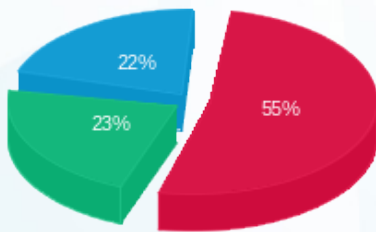

17/08/20 תאריך הפקה:
31/07/20 תאריך קריאה נוכחית:
01/07/20 תאריך קריאה קודמת:

שם דייר: קופיקס
שם אתר: לגעת באוכל

לקוח/ה נכבד/ה, אנו מתכבדים להגיש את חישוב צריכת החשמל לתקופה 01/07/20 - 31/07/20:

4 - 14155766(0x0)

סוג תעריף	סוג צריכה	קריאה קודמת	קריאה נוכחית	סה"כ צריכה בקוט"ש	מחיר לקוט"ש בא"ג	סה"כ לתשלום
		01/07/20	31/07/20	פרטי חשבון עבור תאריכים:		
777	פסגה	184,180.56	186,998.70	2,818.14	102.72	2,894.79 ₪
778	גבע	89,944.38	92,523.40	2,579.02	46.71	1,204.66 ₪
779	שפל	175,047.37	178,629.50	3,582.13	32.13	1,150.94 ₪

סה"כ לדייר:

פסגה	גבע	שפל	סה"כ	שיא ביקוש
2,818.14	2,579.02	3,582.13	8,979.29	22.80
2,894.79 ₪	1,204.66 ₪	1,150.94 ₪	5,250.39 ₪	

סה"כ צריכה
סה"כ לתשלום

50.00 ₪	תשלום קבוע	
0.00 ₪	תשלום עבור גודל חיבור בKVA (0x0)	
5,300.39 ₪	סה"כ לתשלום	לא כולל מע"מ

התפלגות חיוב בש"ח לפי תעו"ז