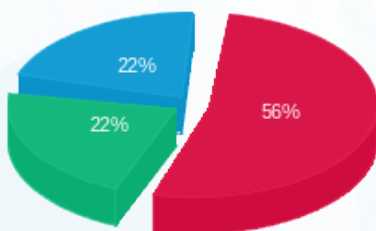

אולם אירועים ציון הגדול - 6 - 81022789(3x400)

סוג תעריף	סוג צריכה	קריאה קודמת	קריאה נוכחית	סה"כ צריכה בקוט"ש	מחיר לקוט"ש בא"ג	סה"כ לתשלום
פרטי חשבון עבור תאריכים:						
		01/07/20	31/07/20			
777	פסגה	15,178.40	19,909.60	4,731.20	102.72	4,859.89 ₪
778	גבע	4,468.80	8,628.00	4,159.20	46.71	1,942.76 ₪
779	שפל	9,788.40	15,718.80	5,930.40	32.13	1,905.44 ₪

סה"כ לדייר:

פסגה	גבע	שפל	סה"כ	שיא ביקוש
4,731.20	4,159.20	5,930.40	14,820.80	44.40
4,859.89 ₪	1,942.76 ₪	1,905.44 ₪	8,708.09 ₪	

סה"כ צריכה

סה"כ לתשלום

200.95 ₪	תשלום קבוע	
44.30 ₪	תשלום עבור גודל חיבור בKVA (3x400)	
8,953.34 ₪	סה"כ לתשלום	לא כולל מע"מ

התפלגות חיוב בש"ח לפי תעו"ז

■ פסגה (4,859.89 ₪)  
■ גבע (1,942.76 ₪)  
■ שפל (1,905.44 ₪)

הסטוריית צריכה בקוט"ש