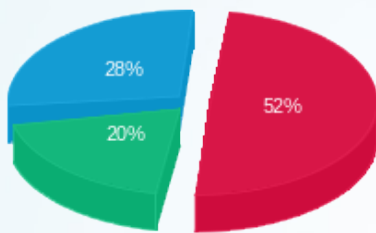

סה"כ לדירה:

פסגה	גבע	שפל	סה"כ	שיא ביקוש
12,156.60	10,292.70	21,358.00	43,807.30	1,560.50
₪ 12,487.26	₪ 4,807.72	₪ 6,862.33	₪ 24,157.31	

סה"כ צריכה

סה"כ לתשלום

200.95 ₪	תשלום קבוע	הרכב השתנה מ-01.04.19
24,358.26 ₪	סה"כ לתשלום	לא כולל מע"מ

התפלגות חיוב בש"ח לפי תעו"ז