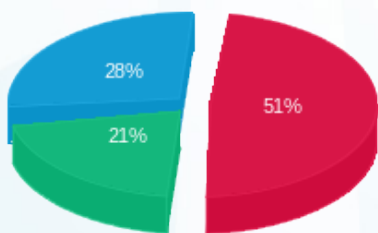

24/08/20 תאריך הפקה:
14/08/20 תאריך קריאה נוכחית:
15/07/20 תאריך קריאה קודמת:

שם דייר: אולמי קינגסטון
שם אתר: אולמי קינגסטון

לקוח/ה נכבד/ה, אנו מתכבדים להגיש את חישוב צריכת החשמל לתקופה 14/08/20 - 15/07/20:

אולמי קינגסטון - 1 - 17312725(0x0)

סה"כ לתשלום	מחיר לקוט"ש בא"ג	סה"כ צריכה בקוט"ש	קריאה נוכחית	קריאה קודמת	סוג צריכה	סוג תעריף
			14/08/20	15/07/20	פרטי חשבון עבור תאריכים:	
1,782.91 ₪	102.72	1,735.70	15,819.40	14,083.70	פסגה	777
741.80 ₪	46.71	1,588.10	7,587.00	5,998.90	גבע	778
992.21 ₪	32.13	3,088.10	24,754.60	21,666.50	שפל	779

סה"כ לדייר:

שיא ביקוש	סה"כ	שפל	גבע	פסגה
46.78	6,411.90	3,088.10	1,588.10	1,735.70
	3,516.92 ₪	992.21 ₪	741.80 ₪	1,782.91 ₪

סה"כ צריכה
סה"כ לתשלום

200.95 ₪	תשלום קבוע	
0.00 ₪	תשלום עבור גודל חיבור בKVA (0x0)	
3,717.87 ₪	סה"כ לתשלום	לא כולל מע"מ

התפלגות חיוב בש"ח לפי תע"ז