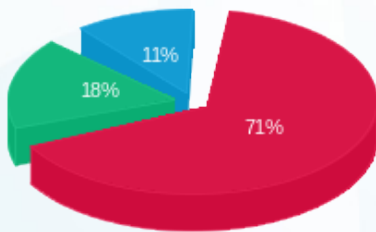

01/09/20 תאריך הפקה:
31/08/20 תאריך קריאה נוכחית:
01/08/20 תאריך קריאה קודמת:

שם דייר: ONE
שם אתר: גסין

לקוח/ה נכבד/ה, אנו מתכבדים להגיש את חישוב צריכת החשמל לתקופה 01/08/20 - 31/08/20:

ONE - (3x250)17312941 - 1

סה"כ לתשלום	מחיר לקוט"ש בא"ג	סה"כ צריכה בקוט"ש	קריאה נוכחית	קריאה קודמת	סוג צריכה	סוג תעריף
			31/08/20	01/08/20	פרטי חשבון עבור תאריכים:	
1,663.65 ₪	102.72	1,619.60	20,064.80	18,445.20	פסגה	777
412.78 ₪	46.71	883.70	4,072.50	3,188.80	גבע	778
269.73 ₪	32.13	839.50	14,726.50	13,887.00	שפל	779

סה"כ לדייר:

שיא ביקוש	סה"כ	שפל	גבע	פסגה
50.16	3,342.80	839.50	883.70	1,619.60
	2,346.16 ₪	269.73 ₪	412.78 ₪	1,663.65 ₪

סה"כ צריכה
סה"כ לתשלום

200.95 ₪	תשלום קבוע	
27.69 ₪	תשלום עבור גודל חיבור בKVA (3x250)	
2,574.80 ₪	סה"כ לתשלום	לא כולל מע"מ

התפלגות חיוב בש"ח לפי תעו"ז