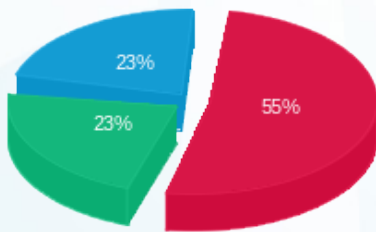

01/09/20 תאריך הפקה:
31/08/20 תאריך קריאה נוכחית:
01/08/20 תאריך קריאה קודמת:

שם דייר: קופיקס
שם אתר: לגעת באוכל

לקוח/ה נכבד/ה, אנו מתכבדים להגיש את חישוב צריכת החשמל לתקופה 01/08/20 - 31/08/20:

4 - 14155766(0x0)

סוג תעריף	סוג צריכה	קריאה קודמת	קריאה נוכחית	סה"כ צריכה בקוט"ש	מחיר לקוט"ש בא"ג	סה"כ לתשלום
פרטי חשבון עבור תאריכים:						
777	פסגה	01/08/20	31/08/20	2,838.60	102.72	2,915.81 ₪
778	גבע	92,523.40	95,149.30	2,625.90	46.71	1,226.56 ₪
779	שפל	178,629.50	182,373.40	3,743.90	32.13	1,202.92 ₪

סה"כ לדייר:

פסגה	גבע	שפל	סה"כ	שיא ביקוש
2,838.60	2,625.90	3,743.90	9,208.40	23.48
2,915.81 ₪	1,226.56 ₪	1,202.92 ₪	5,345.28 ₪	

סה"כ צריכה
סה"כ לתשלום

50.00 ₪	תשלום קבוע	
0.00 ₪	תשלום עבור גודל חיבור בKVA (0x0)	
5,395.28 ₪	סה"כ לתשלום	לא כולל מע"מ

התפלגות חיוב בש"ח לפי תעו"ז