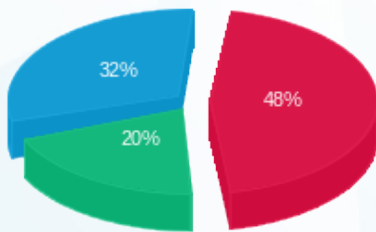

01/09/20 תאריך הפקה:
31/08/20 תאריך קריאה נוכחית:
01/08/20 תאריך קריאה קודמת:

שם דייר: יח' 06 - הפינה המתוקה של רום
שם אתר: טיטניום פולג

לקוח/ה נכבד/ה, אנו מתכבדים להגיש את חישוב צריכת החשמל לתקופה 01/08/20 - 31/08/20:

יח' 06 - הפינה המתוקה של רום - 1 - 19051909(3x40)

סוג תעריף	סוג צריכה	קריאה קודמת	קריאה נוכחית	סה"כ צריכה בקוט"ש	מחיר לקוט"ש בא"ג	סה"כ לתשלום
פרטי חשבון עבור תאריכים:						
777	פסגה	01/08/20	31/08/20	1,262.05	102.72	1,296.38 ₪
778	גבע	4,288.20	5,443.50	1,155.30	46.71	539.64 ₪
779	שפל	12,393.70	15,038.15	2,644.45	32.13	849.66 ₪

סה"כ לדייר:

פסגה	גבע	שפל	סה"כ	שיא ביקוש
1,262.05	1,155.30	2,644.45	5,061.80	17.35
1,296.38 ₪	539.64 ₪	849.66 ₪	2,685.68 ₪	

סה"כ צריכה
סה"כ לתשלום

195.61 ₪	תשלום קבוע	
4.43 ₪	תשלום עבור גודל חיבור בKVA (3x40)	
2,885.72 ₪	סה"כ לתשלום	לא כולל מע"מ

התפלגות חיוב בש"ח לפי תעו"ז