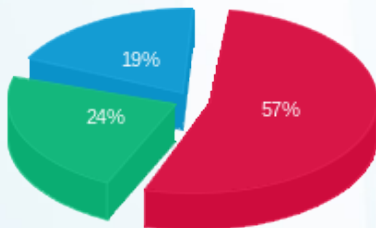

01/09/20 תאריך הפקה:
31/08/20 תאריך קריאה נוכחית:
01/08/20 תאריך קריאה קודמת:

שם דייר: בניין 1 שלך לחמך - קפה קפה
שם אתר: קניון רמלוד בניין 1

לקוח/ה נכבד/ה, אנו מתכבדים להגיש את חישוב צריכת החשמל לתקופה 01/08/20 - 31/08/20:

בניין 1 שלך לחמך - קפה קפה - 2 - 19092941(3x160)

סוג תעריף	סוג צריכה	קריאה קודמת	קריאה נוכחית	סה"כ צריכה בקוט"ש	מחיר לקוט"ש בא"ג	סה"כ לתשלום
פרטי חשבון עבור תאריכים:						
		01/08/20	31/08/20			
777	פסגה	18,933.00	24,145.20	5,212.20	102.72	5,353.97 ₪
778	גבע	8,842.60	13,668.80	4,826.20	46.71	2,254.32 ₪
779	שפל	14,263.20	19,962.60	5,699.40	32.13	1,831.22 ₪

סה"כ לדייר:

פסגה	גבע	שפל	סה"כ	שיא ביקוש
5,212.20	4,826.20	5,699.40	15,737.80	44.47
₪ 5,353.97	₪ 2,254.32	₪ 1,831.22	₪ 9,439.51	

סה"כ צריכה
סה"כ לתשלום

200.95 ₪	תשלום קבוע	
17.72 ₪	תשלום עבור גודל חיבור בKVA (3x160)	
9,658.18 ₪	סה"כ	
1,641.89 ₪	מע"מ 17.00%	
11,300.07 ₪	סה"כ לתשלום	כולל מע"מ

התפלגות חיוב בש"ח לפי תעו"ז