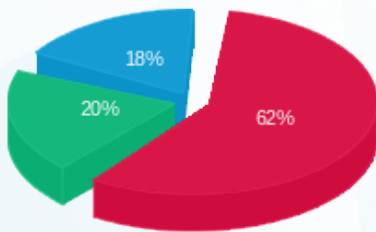

01/09/20 תאריך הפקה:
31/08/20 תאריך קריאה נוכחית:
01/08/20 תאריך קריאה קודמת:

שם דייר: NOIZZ BY MANIA
שם אתר: עין שמר

לקוח/ה נכבד/ה, אנו מתכבדים להגיש את חישוב צריכת החשמל לתקופה 01/08/20 - 31/08/20:

NOIZZ BY MANIA - (3x63)15129230 - 5

סוג תעריף	סוג צריכה	קריאה קודמת	קריאה נוכחית	סה"כ צריכה בקוט"ש	מחיר לקוט"ש בא"ג	סה"כ לתשלום
פרטי חשבון עבור תאריכים:						
777	פסגה	01/08/20	31/08/20	1,007.10	102.72	1,034.49 ₪
778	גבע	9,142.20	9,859.00	716.80	46.71	334.82 ₪
779	שפל	16,911.70	17,844.10	932.40	32.13	299.58 ₪

סה"כ לדייר:

פסגה	גבע	שפל	סה"כ	שיא ביקוש
1,007.10	716.80	932.40	2,656.30	7.05
1,034.49 ₪	334.82 ₪	299.58 ₪	1,668.89 ₪	

סה"כ צריכה
סה"כ לתשלום

200.95 ₪	תשלום קבוע	
6.98 ₪	תשלום עבור גודל חיבור בKVA (3x63)	
1,876.82 ₪	סה"כ לתשלום	לא כולל מע"מ

התפלגות חיוב בש"ח לפי תעו"ז