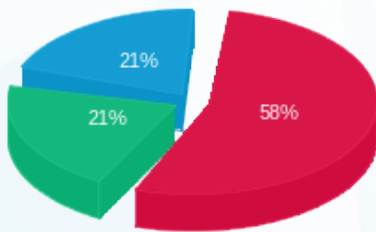

02/09/20 תאריך הפקה:
31/08/20 תאריך קריאה נוכחית:
01/08/20 תאריך קריאה קודמת:

שם דייר: אולמי קינגסטון מטבח
שם אתר: אולמי קינגסטון מטבח

לקוח/ה נכבד/ה, אנו מתכבדים להגיש את חישוב צריכת החשמל לתקופה 01/08/20 - 31/08/20:

אולמי קינגסטון מטבח - 1 - 18075340(3x400)

סוג תעריף	סוג צריכה	קריאה קודמת	קריאה נוכחית	סה"כ צריכה בקוט"ש	מחיר לקוט"ש בא"ג	סה"כ לתשלום
			31/08/20	01/08/20	פרטי חשבון עבור תאריכים:	
777	פסגה	17,751.65	20,937.85	3,186.20	102.72	3,272.86 ₪
778	גבע	7,187.90	9,790.00	2,602.10	46.71	1,215.44 ₪
779	שפל	16,114.25	19,823.95	3,709.70	32.13	1,191.93 ₪

סה"כ לדייר:

פסגה	גבע	שפל	סה"כ	שיא ביקוש
3,186.20	2,602.10	3,709.70	9,498.00	
3,272.86 ₪	1,215.44 ₪	1,191.93 ₪	5,680.23 ₪	

סה"כ צריכה
סה"כ לתשלום

200.95 ₪	תשלום קבוע	
44.30 ₪	תשלום עבור גודל חיבור בKVA (3x400)	
5,925.49 ₪	סה"כ לתשלום	לא כולל מע"מ

התפלגות חיוב בש"ח לפי תע"ז