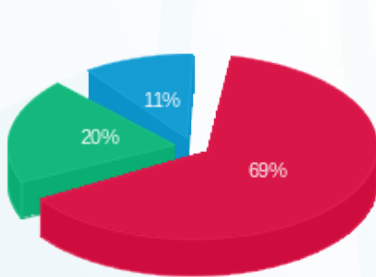

02/09/20 תאריך הפקה:
25/08/20 תאריך קריאה נוכחית:
27/07/20 תאריך קריאה קודמת:

שם דייר: קומה 28 יחידה B - רמות מ.א.
שם אתר: ארגמן בני ברק

לקוח/ה נכבד/ה, אנו מתכבדים להגיש את חישוב צריכת החשמל לתקופה 25/08/20 - 27/07/20:

קומה 28 יחידה B - רמות מ.א. - 2 - 19051842

סוג תעריף	סוג צריכה	קריאה קודמת	קריאה נוכחית	סה"כ צריכה בקוט"ש	מחיר לקוט"ש בא"ג	סה"כ לתשלום
פרטי חשבון עבור תאריכים:						
777	פסגה	27/07/20	25/08/20	1,052.90	89.20	939.19 ₪
778	גבע	2,290.30	3,026.00	735.70	37.61	276.70 ₪
779	שפל	4,371.00	4,962.50	591.50	24.67	145.92 ₪

סה"כ לדייר:

פסגה	גבע	שפל	סה"כ	שיא ביקוש
1,052.90	735.70	591.50	2,380.10	130.72
939.19 ₪	276.70 ₪	145.92 ₪	1,361.81 ₪	

סה"כ צריכה
סה"כ לתשלום

30.00 ₪	תשלום קבוע	
0.00 ₪	תשלום עבור גודל חיבור בKVA (0x0)	
1,391.81 ₪	סה"כ לתשלום	לא כולל מע"מ

התפלגות חיוב בש"ח לפי תעו"ז